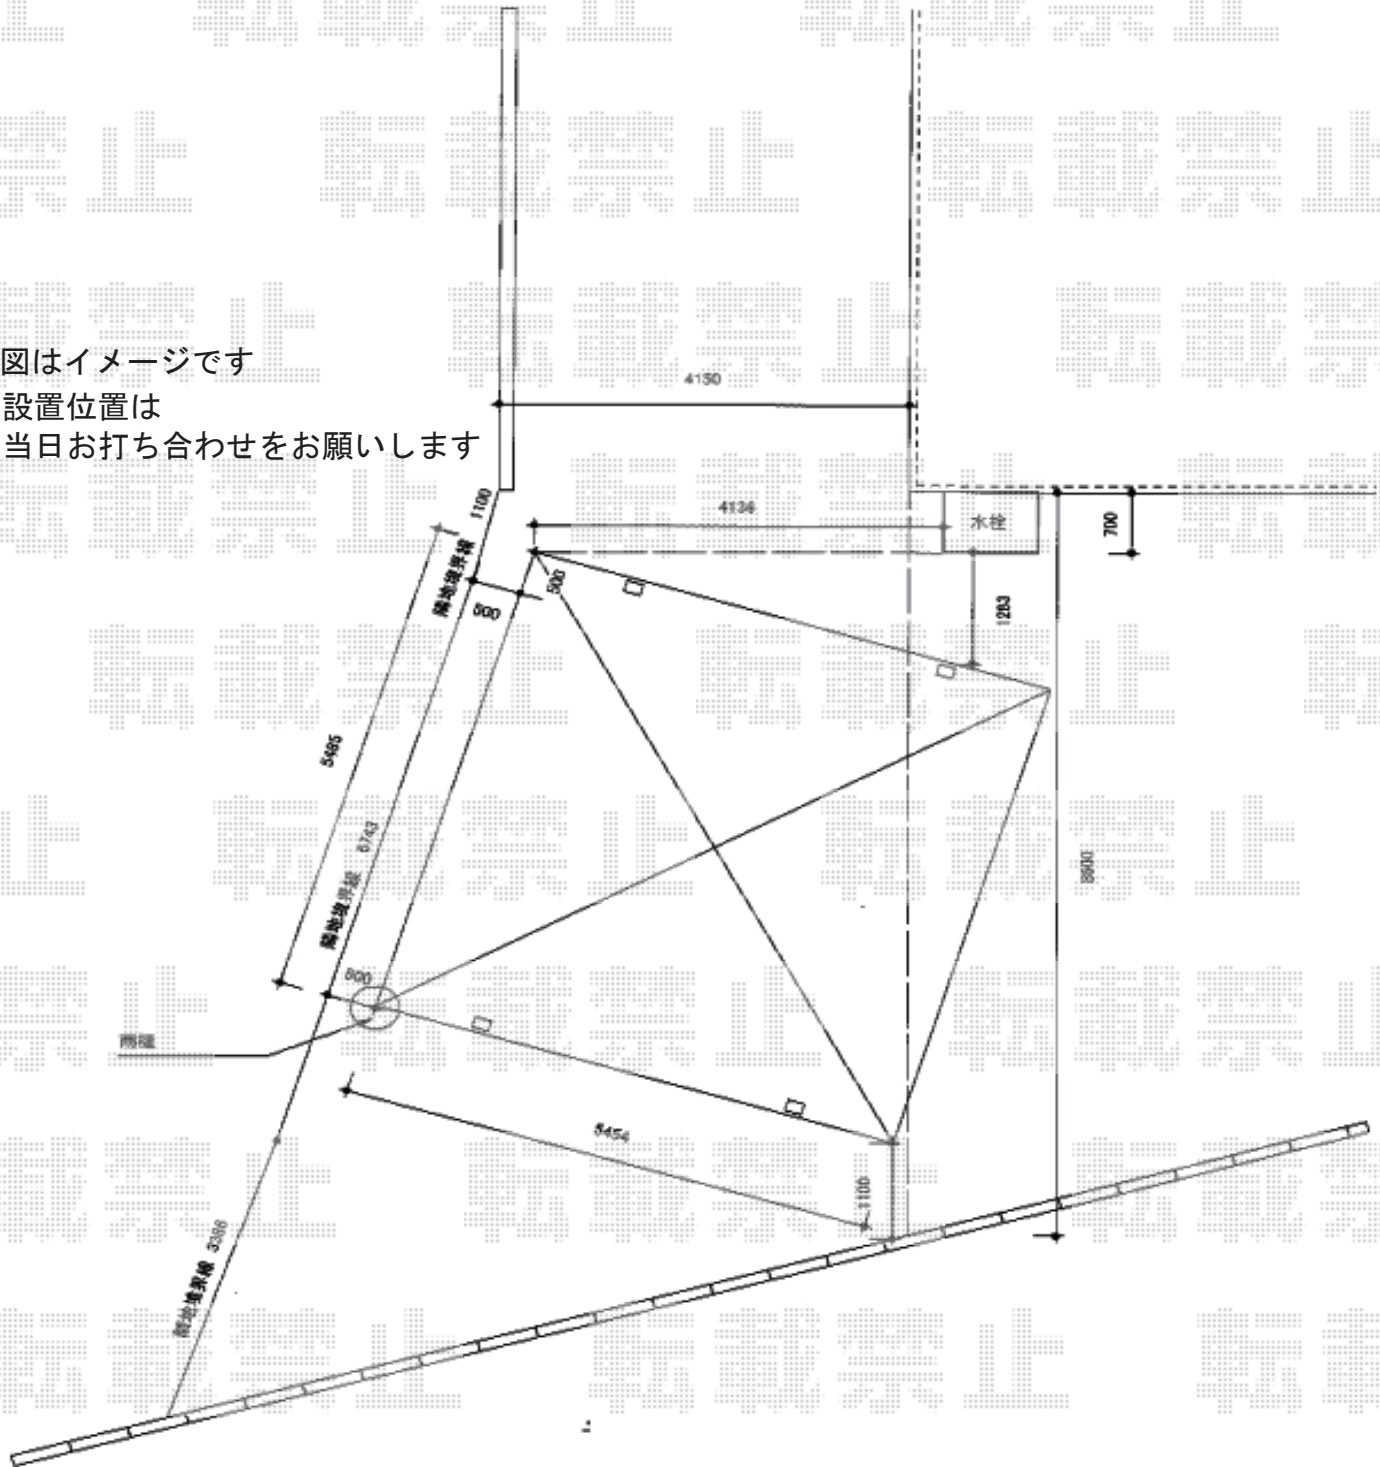

カーポート 施工概略図

LIXIL(トステム) テリオSPORT III 3000 2台用 角柱4本柱 積雪~100cm対応
 幅= 5,484mm
 奥行= 5,453mm
 色: シャイングレー
 屋根材: スチール折板(ペフ無/t0.8mm)*別途算出
 柱仕様: ロング柱25仕様(有効高 約2,500mm)
 横材: 無し

※図はイメージです
 ※設置位置は
 当日お打ち合わせをお願いします

2018-10-543157