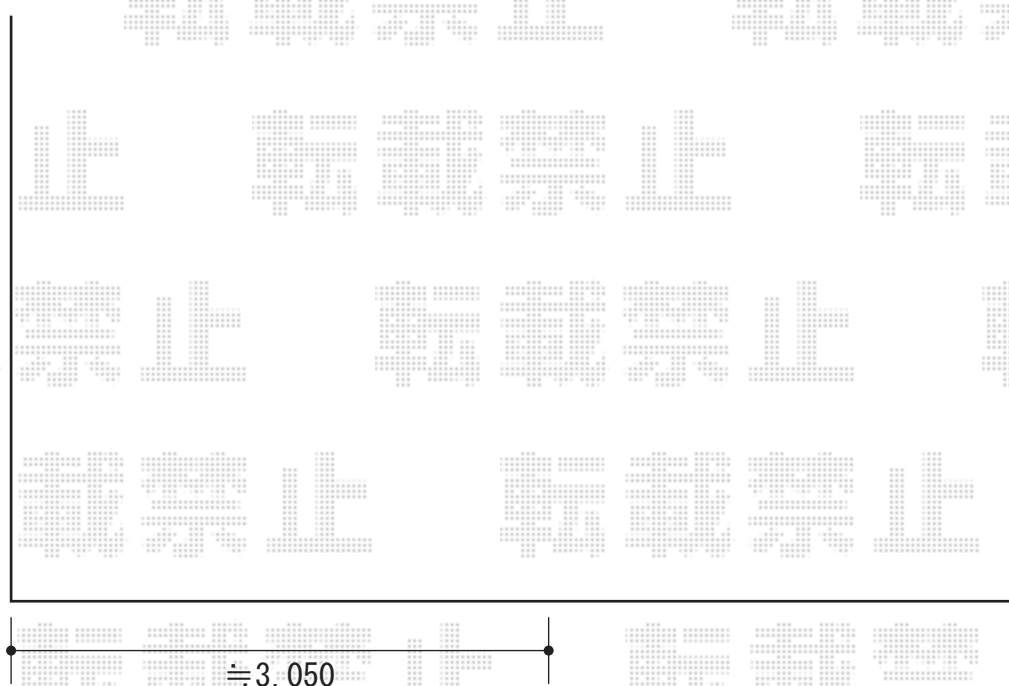

## フェンス 施工概略図

LIXIL プレスタフェンス 6型 たて目隠し フリーポールタイプ  
本体1枚 (W×H) = (1,979.5×720mm) × 2枚  
柱 : T-8 × 3本  
部品セット : T-8 × 3セット  
端部キャップB : T-8 × 1セット  
色 : シャイングレー

2018-10-543211

担当者

田中