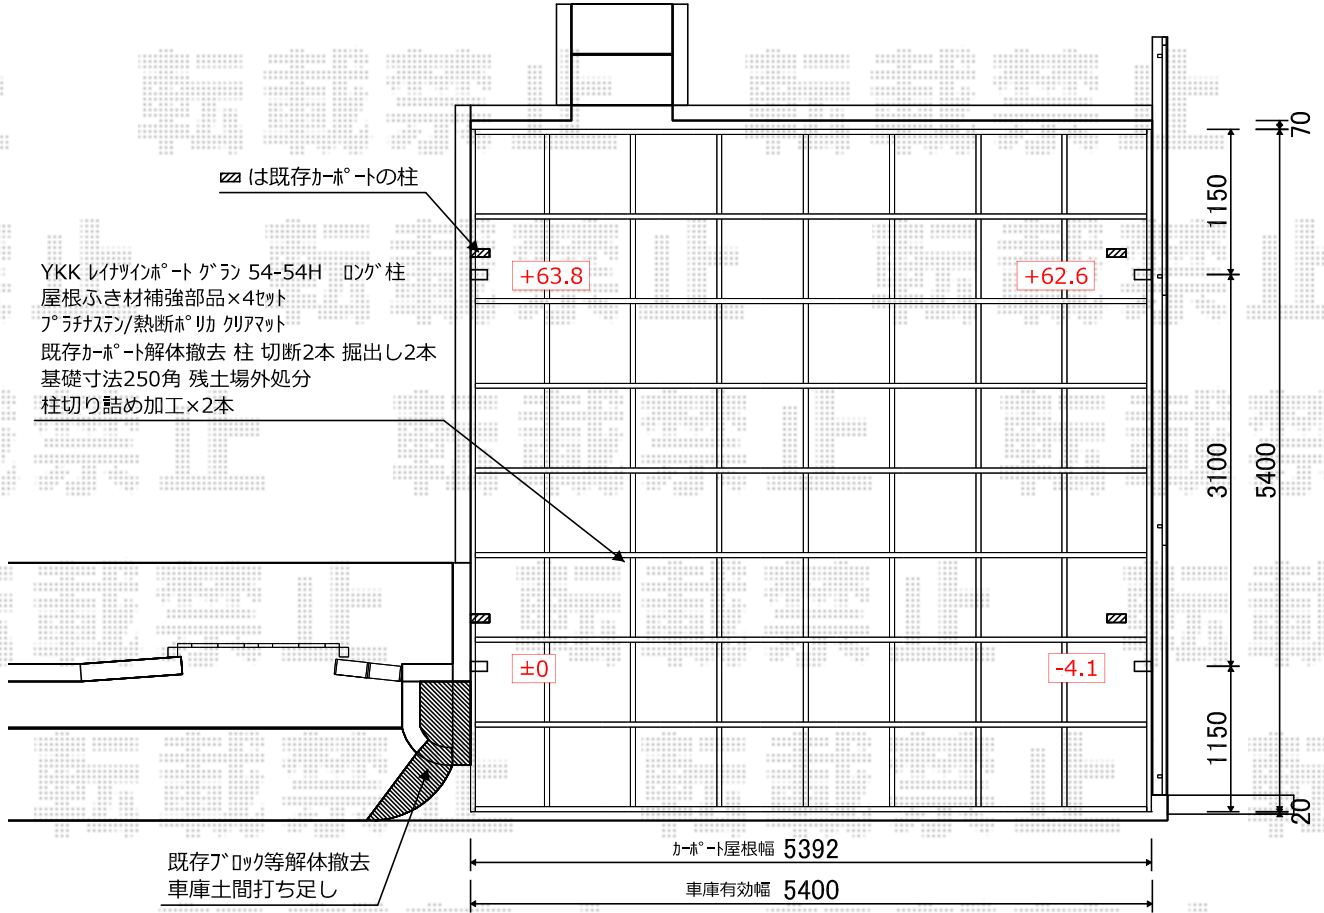

カーポート 施工概略図

YKK AP レイナツインポートグラン 積雪～20cm対応  
 幅= 5,392mm  
 奥行= 5,400mm  
 色： プラチナステン  
 屋根材： 熱線遮断ポリカーボネート(クリアマット)  
 柱仕様： ハイルフ柱仕様(有効高 約2,350mm)

YKK AP レイナツインポートグラン 屋根ふき材補強部品(4セット)  
 色： カームブラック\*1色のみ

2018-10-543226