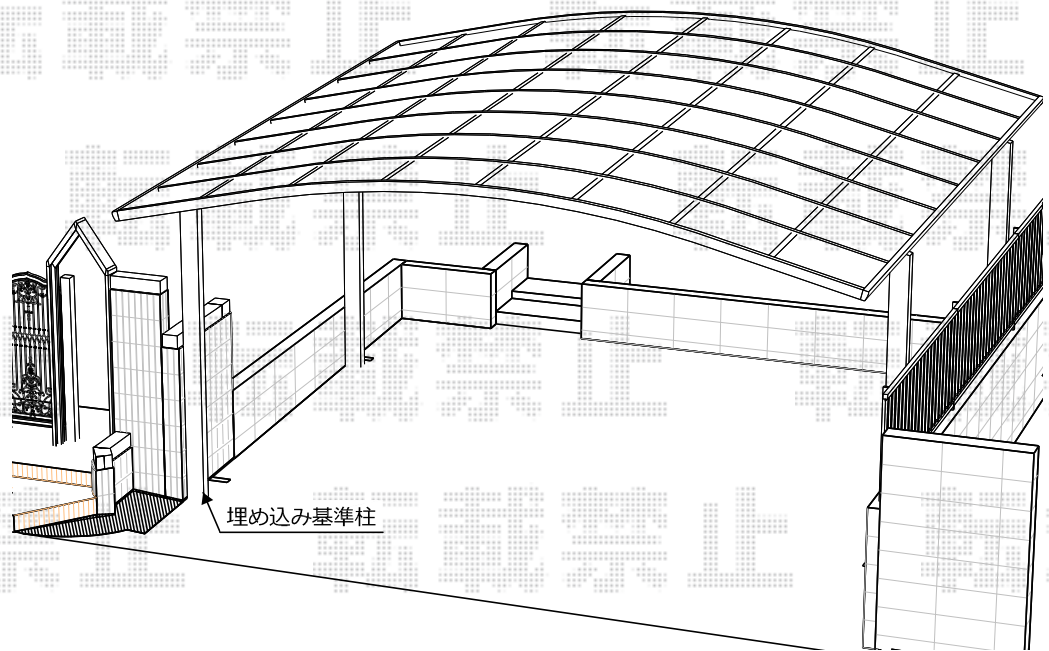

カーポート 施工概略図

YKK AP レイナツインポートグラン 積雪～20cm対応  
 幅= 5,392mm  
 奥行= 5,400mm  
 色： プラチナステン  
 屋根材： 熱線遮断ポリカーボネート(クリアマット)  
 柱仕様： ハイルフ柱仕様(有効高 約2,350mm)

YKK AP レイナツインポートグラン 屋根ふき材補強部品(4セット)  
 色： カームブラック\*1色のみ

2018-10-543226