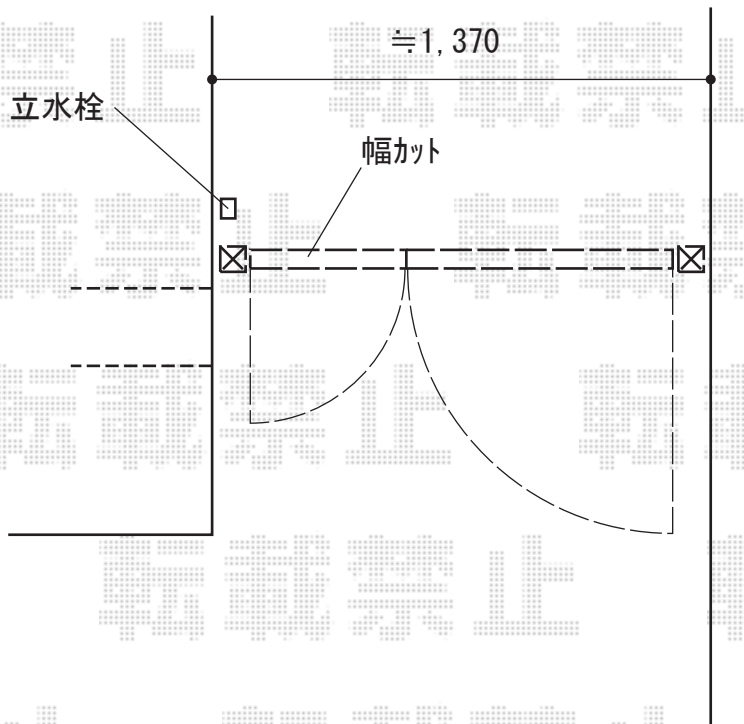

門扉 施工概略図

YKK AP シンプレオ門扉10型 たて粗格子 両開き親子 門柱使用

扉幅 = 400+800mm

扉高 = 1,200mm

色 : プラチナステン

錠 : 【仮】打掛錠1型

開き : 外開き

2018-10-543256