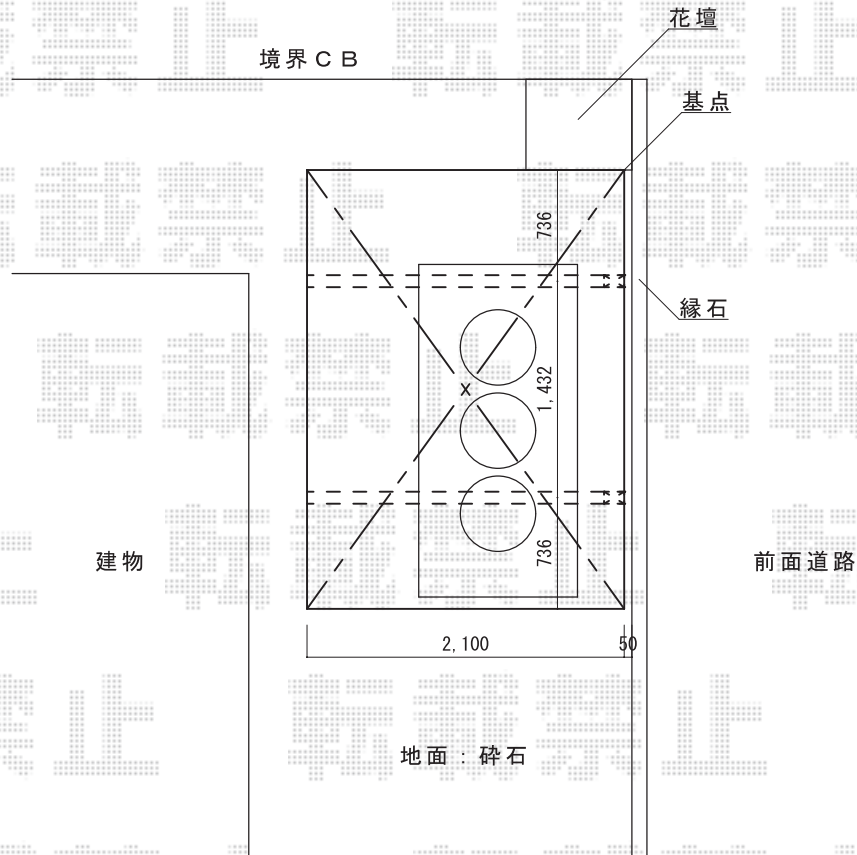

サイクルポート 施工概略図

YKK AP レイナポートグランミニ 積雪~20cm対応  
 幅= 2,100mm  
 奥行= 2,904mm (4台用)  
 色: プラチナステン  
 屋根材: ポリカーボネート (トーマイマット)  
 柱仕様: 標準柱仕様 (有効高 約1,800mm)

2018-10-543271	担当者	伊野
----------------	-----	----