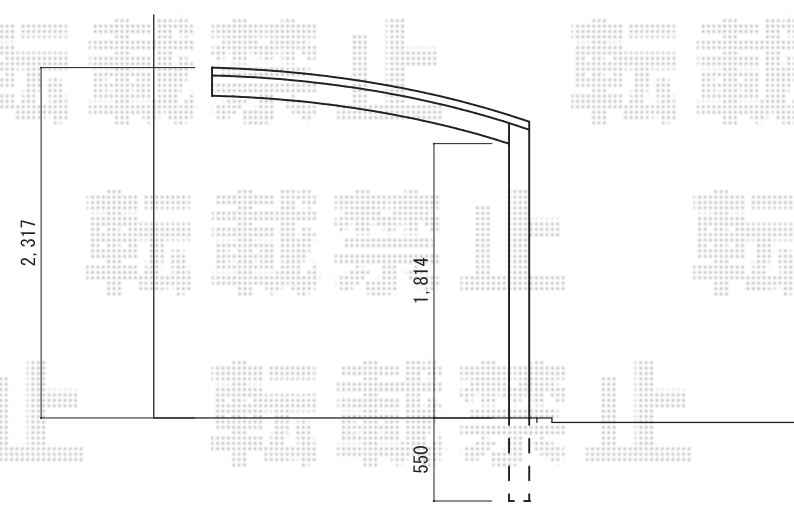

サイクルポート 施工概略図

YKK AP レイナポートグランミニ 積雪~20cm対応  
 幅= 2,100mm  
 奥行= 2,904mm (4台用)  
 色: プラチナステン  
 屋根材: ポリカーボネート (トーマイマット)  
 柱仕様: 標準柱仕様 (有効高 約1,800mm)

2018-10-543271	担当者	伊野
----------------	-----	----