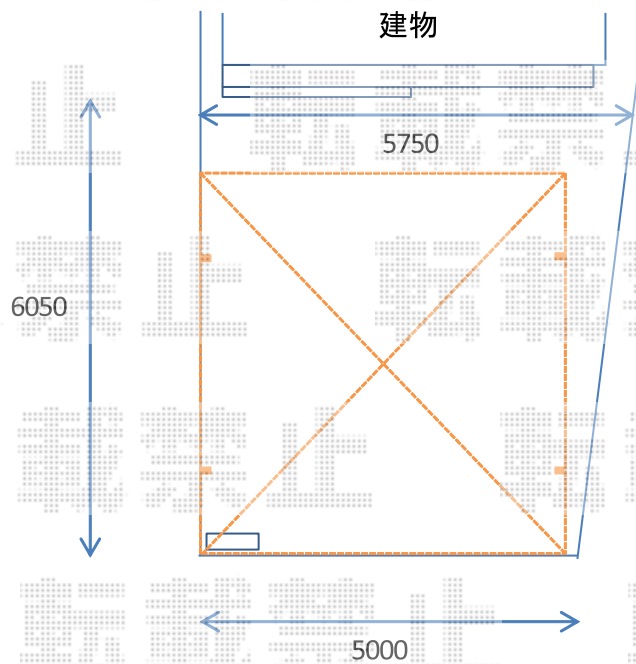

カーポート 施工概略図

Value Select ソリッドポート ワイド 積雪~20cm対応
幅= 4,827mm
奥行= 5,002mm
色： オータムブラウン
屋根材： ポリカーボネート（クリアマット・すりガラス調）
柱仕様： ロング柱仕様（有効高 約2,500mm）

2018-10-543306

担当者

村上（公）