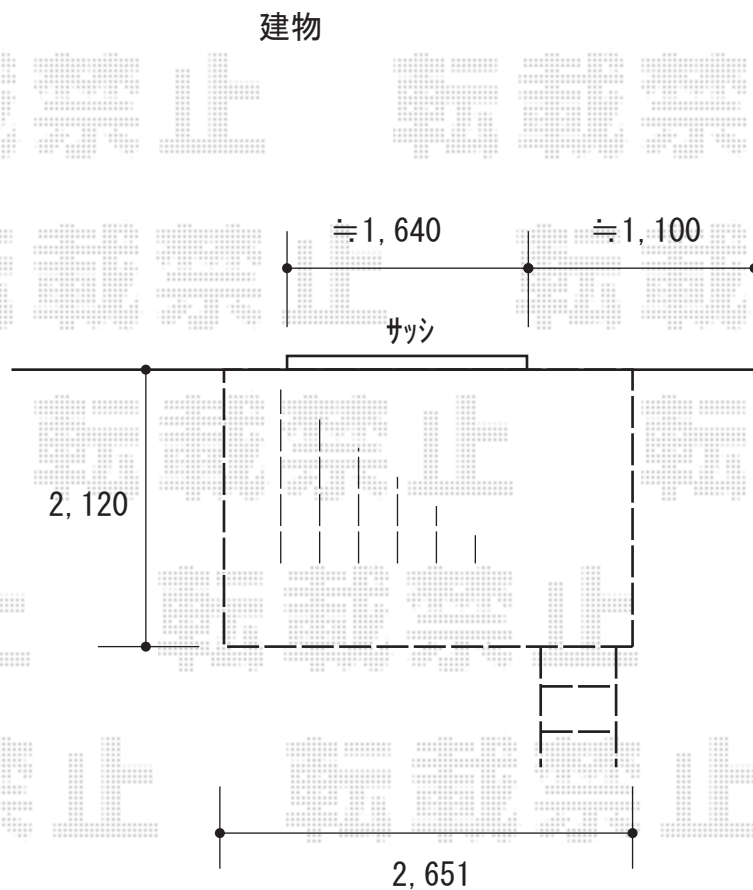

ウッドデッキ 施工概略図

YKK AP リウッドデッキ 200

間口= 1.5間 (2,651mm)

出幅= 7尺 (2,120mm)

色： ホワイトブラウン

床板： 縦貼り

幕板： 標準幕板

束柱： Tタイプ (400~550mm) (色： プラチナステン)

YKK AP リウッド ステップ5型 ステップSタイプ (2段) ×1セット

色： ホワイトブラウン

施工に際して、
オプション:ステップ 取付け位置の
ご確認を頂けますよう、お願い致します。

2018-10-543389

担当者

木附