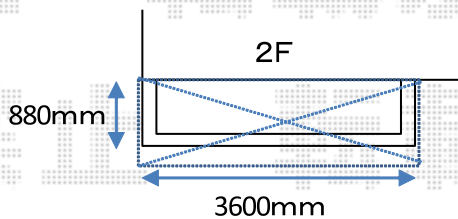

カーポート・バルコニー屋根 施工概略図

LIXIL ネスカR (ラウンドスタイル) ワイド 積雪~20cm対応
 幅= 4,230mm
 奥行= 4,980mm
 色: ホワイト
 屋根材: ポリカーボネート (クリアマット・すりガラス調)
 柱仕様: ロング柱25仕様 (有効高 約2,500mm)

YKK AP ヴェクターテラス R型 ルーフタイプ 単体 積雪~20cm対応
 間口= 関東間2.0間 (方杖芯々3,640mm 屋根幅3,715mm)
 出幅= 4尺 (1,170mm)
 色: ホワイト
 屋根材: ポリカーボネート (トーマイマット)
 柱仕様: 柱無しタイプ
 施工方法: 下止め仕様

木造: サイディング
 軒付け高さ: ≒ 2500mm

YKK AP ヴェクターテラス
 吊り下げ式固定物干し 標準 2本入り×1セット
 色: プラチナステン

2018-10-543415

担当者

村上 (公)