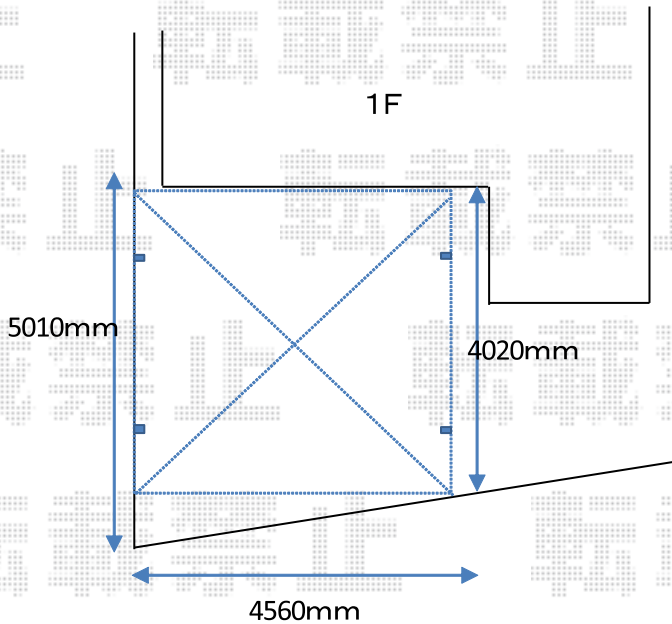

カーポート・バルコニー屋根 施工概略図

LIXIL ネスカR (ラウンドスタイル) ワイド 積雪~20cm対応
 幅= 4,230mm
 奥行= 4,980mm
 色: ホワイト
 屋根材: ポリカーボネート (クリアマット・すりガラス調)
 柱仕様: ロング柱25仕様 (有効高 約2,500mm)

YKK AP ヴェクターテラス R型 ルーフタイプ 単体 積雪~20cm対応
 間口= 関東間2.0間 (方杖芯々3,640mm 屋根幅3,715mm)
 出幅= 4尺 (1,170mm)
 色: ホワイト
 屋根材: ポリカーボネート (トーマイマット)
 柱仕様: 柱無しタイプ
 施工方法: 下止め仕様

木造: サイディング
 軒付け高さ: ≒ 2500mm

YKK AP ヴェクターテラス
 吊り下げ式固定物干し 標準 2本入り×1セット
 色: プラチナステン

2018-10-543415

担当者

村上 (公)