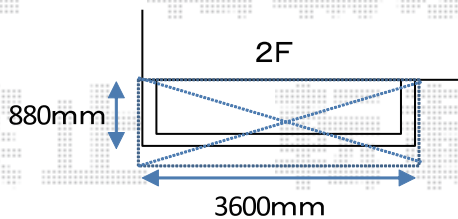

カーポート・バルコニー屋根 施工概略図

LIXIL ネスカR (ラウンドスタイル) ワイド 積雪~20cm対応  
 幅= 4,230mm  
 奥行= 4,980mm  
 色: ホワイト  
 屋根材: ポリカーボネート (クリアマット・すりガラス調)  
 柱仕様: ロング柱25仕様 (有効高 約2,500mm)

YKK AP ヴェクターテラス R型 ルーフタイプ 単体 積雪~20cm対応  
 間口= 関東間2.0間 (方杖芯々3,640mm 屋根幅3,715mm)  
 出幅= 4尺 (1,170mm)  
 色: ホワイト  
 屋根材: ポリカーボネート (トーマイマット)  
 柱仕様: 柱無しタイプ  
 施工方法: 下止め仕様

木造: サイディング  
 軒付け高さ: ≒ 2500mm

YKK AP ヴェクターテラス  
 吊り下げ式固定物干し 標準 2本入り×1セット  
 色: プラチナステン

2018-10-543415

担当者

村上 (公)