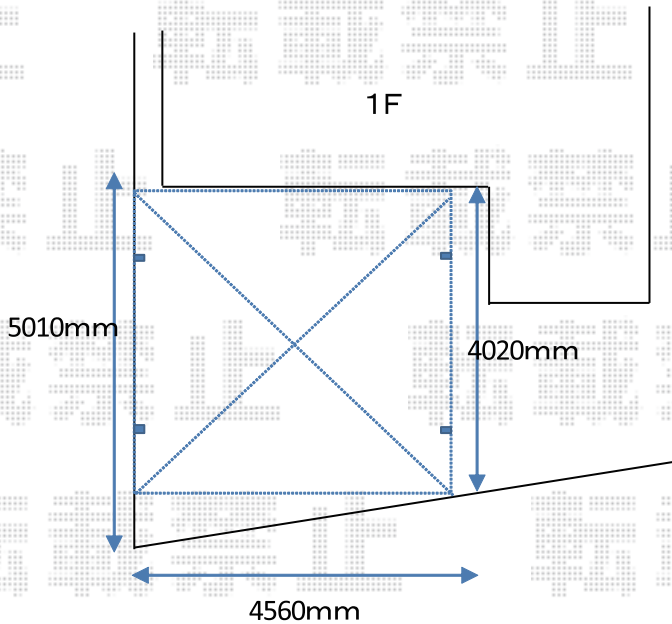

カーポート・バルコニー屋根 施工概略図

LIXIL ネスカR (ラウンドスタイル) ワイド 積雪~20cm対応  
 幅= 4,230mm  
 奥行= 4,980mm  
 色: ホワイト  
 屋根材: ポリカーボネート (クリアマット・すりガラス調)  
 柱仕様: ロング柱25仕様 (有効高 約2,500mm)

YKK AP ヴェクターテラス R型 ルーフタイプ 単体 積雪~20cm対応  
 間口= 関東間2.0間 (方杖芯々3,640mm 屋根幅3,715mm)  
 出幅= 4尺 (1,170mm)  
 色: ホワイト  
 屋根材: ポリカーボネート (トーマイマット)  
 柱仕様: 柱無しタイプ  
 施工方法: 下止め仕様

木造: サイディング  
 軒付け高さ: ≒ 2500mm

YKK AP ヴェクターテラス  
 吊り下げ式固定物干し 標準 2本入り×1セット  
 色: プラチナステン

2018-10-543415

担当者

村上 (公)