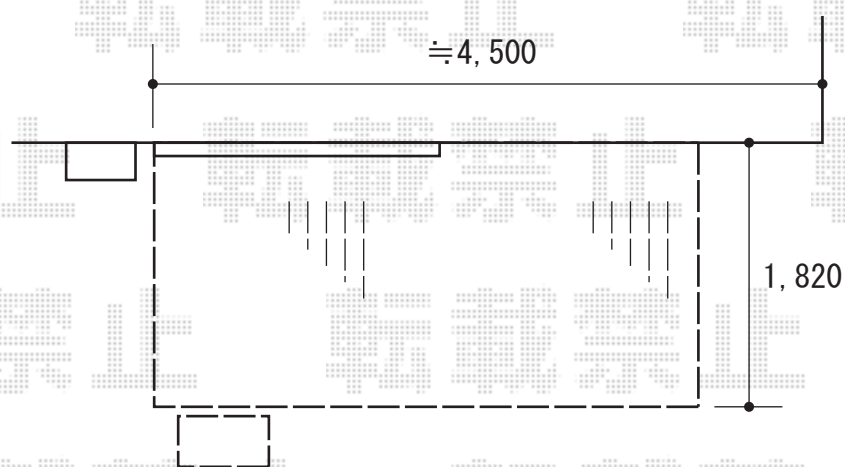

ウッドデッキ 施工概略図

Value Select マージウッドデッキ

間口= 2.0間 (3,651mm)

出幅= 6尺 (1,820mm)

色： レッドウッド

床板： 縦貼り

幕板： 標準幕板

束柱： Tタイプ(400~550mm) (色： カームブラック)

YKK AP 独立式 リウッド ステップ2型×1セット

色： レッドブラウン (束柱色： カームブラック)