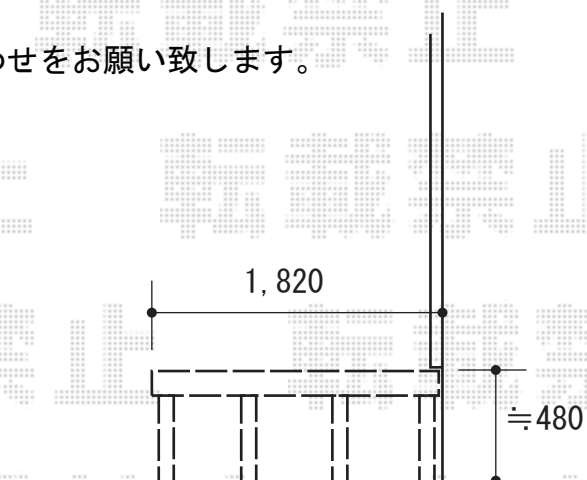

※ステップ位置は、当日お打ち合わせをお願い致します。