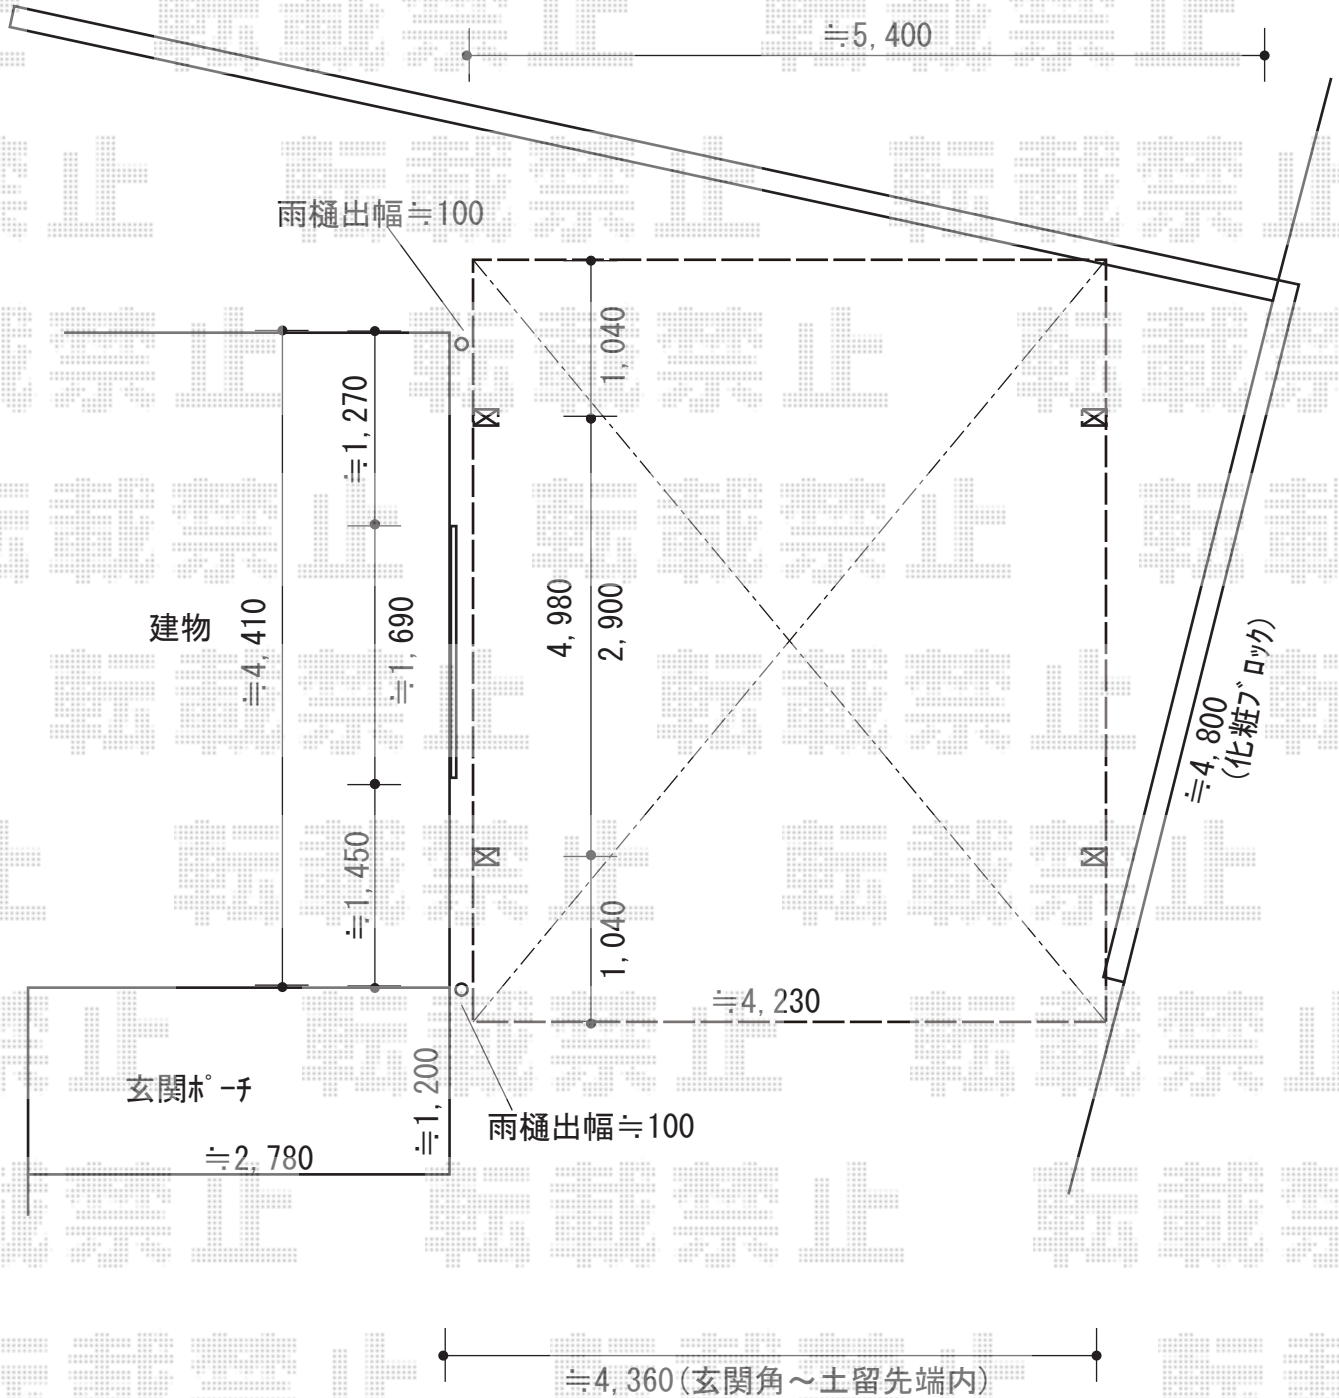

カーポート 施工概略図

LIXIL ネスカR (ラウンドスタイル) ワイド 積雪~20cm対応  
 幅= 4,230mm  
 奥行= 4,980mm  
 色: シャイングレー  
 屋根材: 熱線吸収ポリカーボネート (色: クリアマット)  
 柱仕様: 標準柱仕様 (有効高 約2,200mm)

2018-10-543474

担当者

村上 (公)