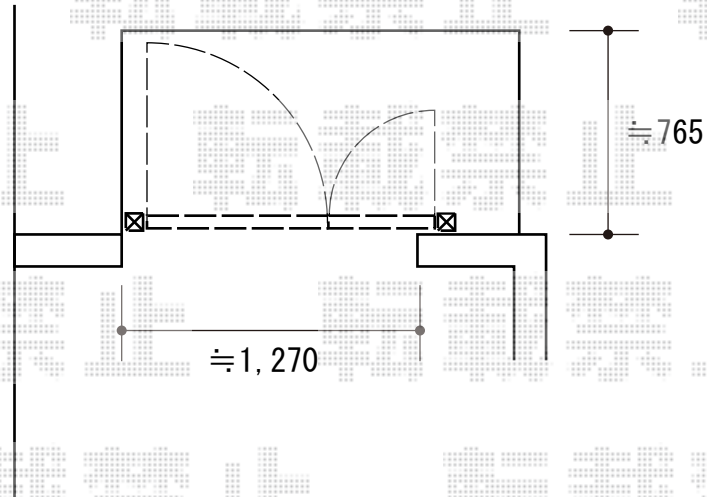

門扉 施工概略図

YKK AP シンプレオ門扉3型 横太格子 両開き親子 門柱使用
扉幅 = 400+700mm
扉高 = 1,000mm
色 : ブラウン
錠 : 打掛錠1型
開き : 内開き

2018-10-543493

担当者

犬伏