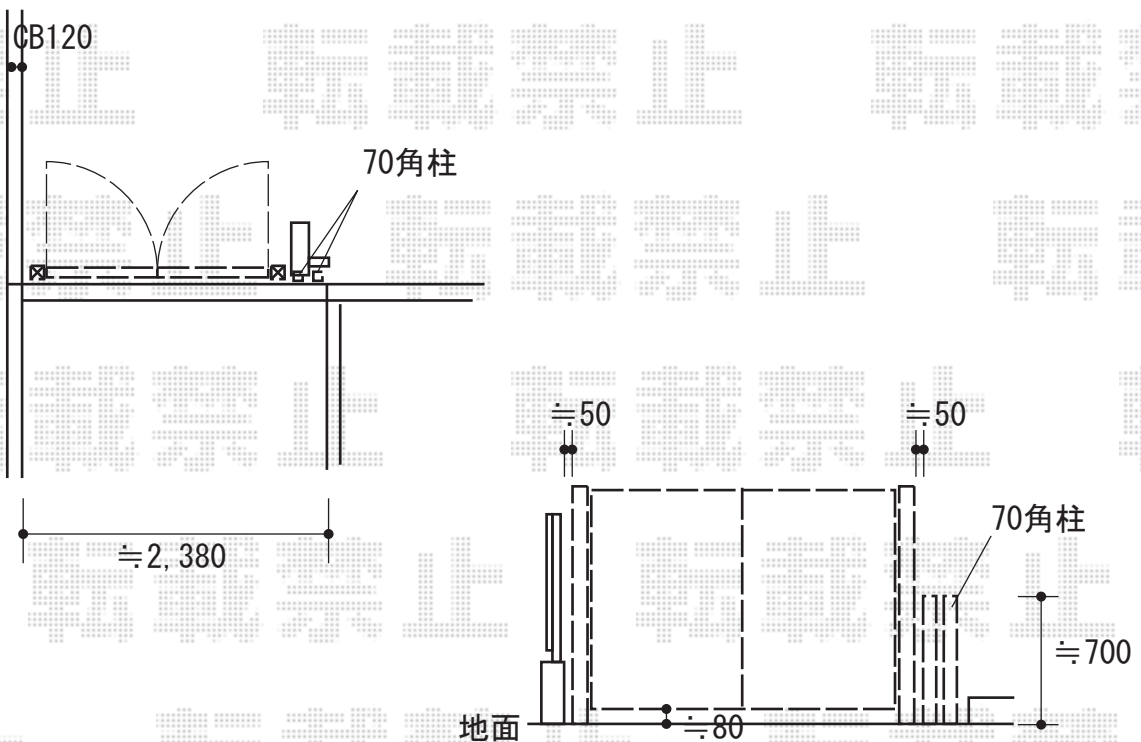

門扉 施工概略図

LIXIL(TOEX) プレスタ門扉 2型 細たて棧 両開き 柱使用

扉幅 = 900+900mm

扉高 = 1,200mm

色： ナチュラルシルバーF

錠： シリンダーPA錠(鎌錠)

開き： 内開き

YKK AP 汎用型材 70角柱・70角用柱キャップ

70角柱： L=4,050mm【3K-91631-40-Y】 × 1

70角柱キャップ：【AHY-BA10-2】 × 2

色： ピュアシルバー

2018-10-543581

担当者

犬伏

エクスショップ

現場状況や作図制限により概略図の内容と多少の違いが生じることがございます。
施工時は、現場優先とさせて頂きたく思いますので、お立会い頂き、最終のご指示のほど、何卒、宜しくお願い致します。
全ての著作権はエクスショップに帰属します。当社とのお取引目的以外の使用・複製・転載は如何なる場合も禁止しております。