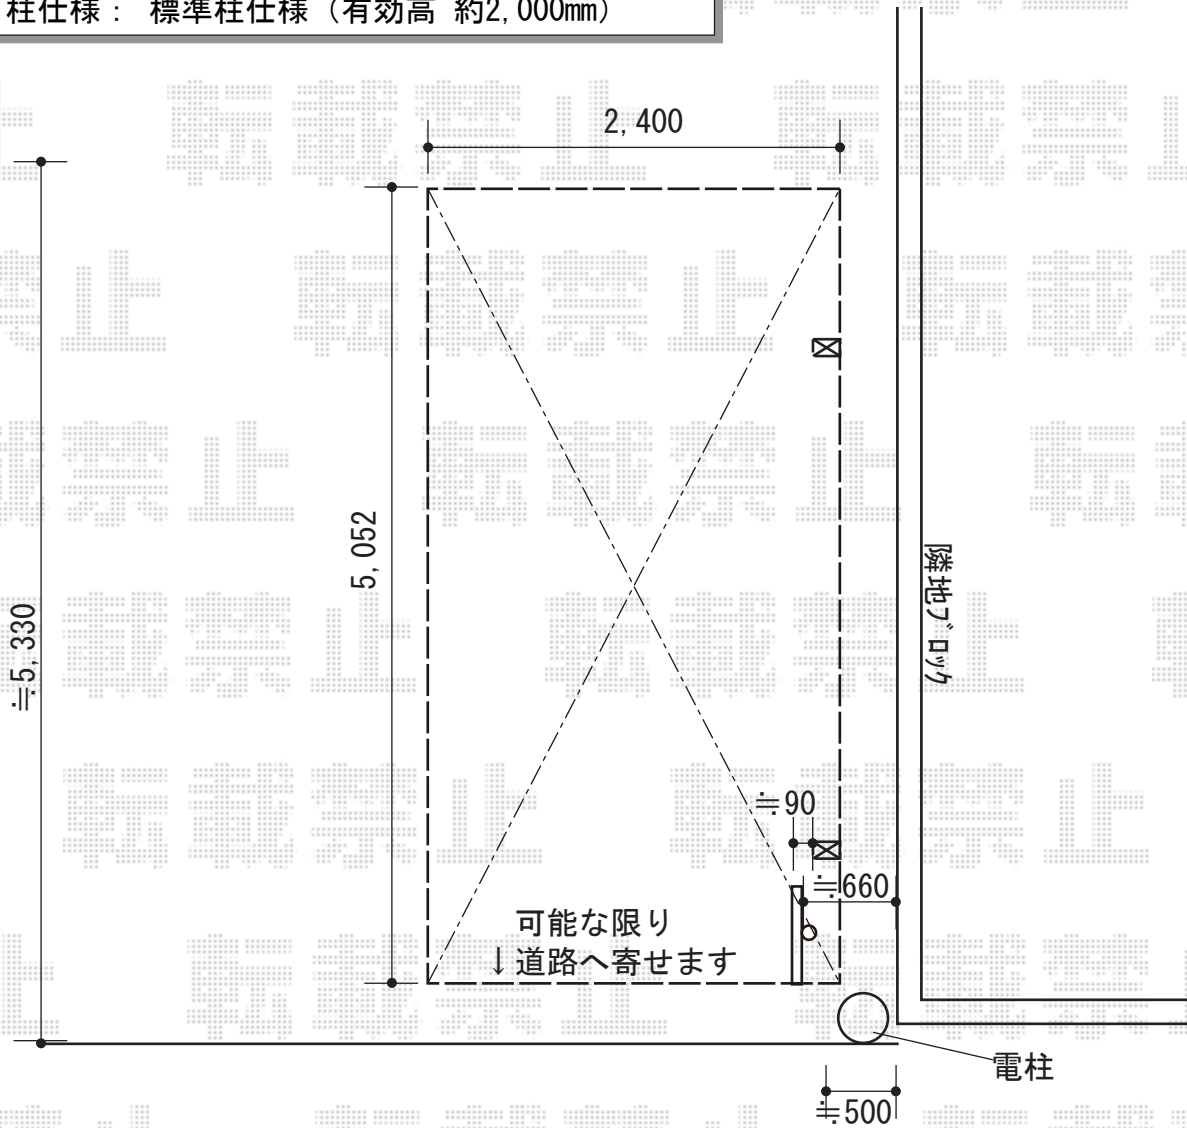

カーポート 施工概略図

YKK AP レイナポートグラン 積雪~20cm対応
幅= 2,400mm
奥行= 5,052mm
色: プラチナステン
屋根材: ポリカーボネート (アースブルー)
柱仕様: 標準柱仕様 (有効高 約2,000mm)

2018-10-543597

担当者 村上 (公)