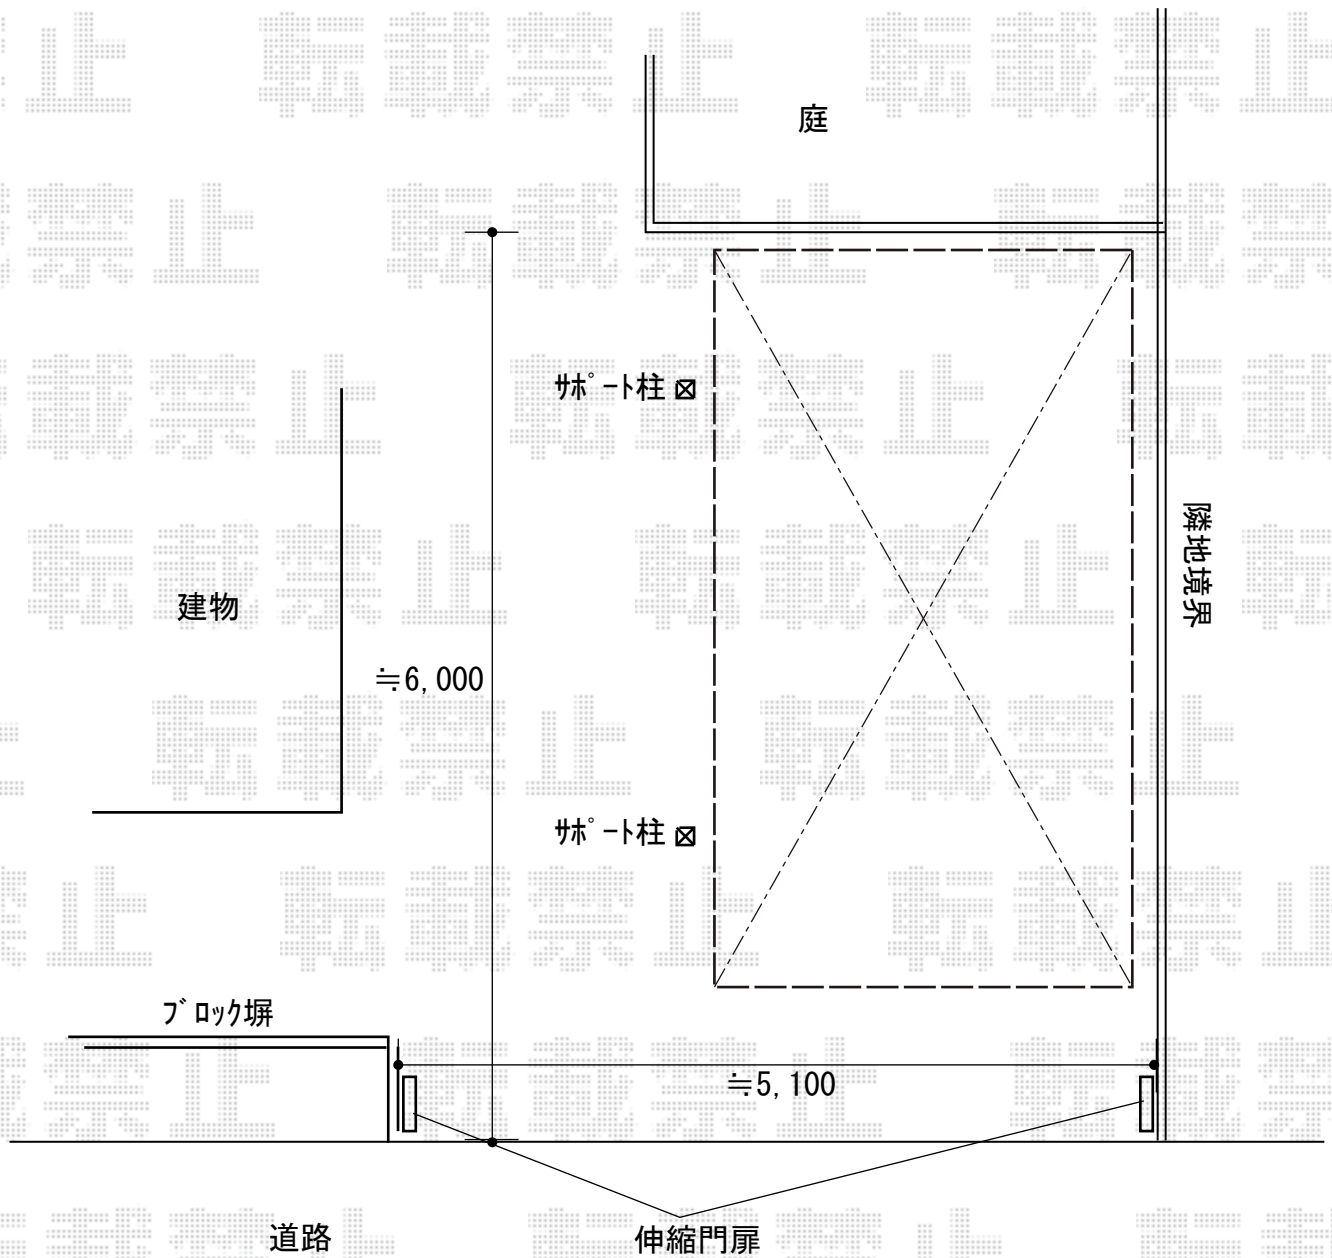

カーポート 施工概略図

LIXIL ネスカR 積雪~20cm対応 台風補償付  
幅= 2,701mm  
奥行= 4,980mm  
色： ホワイト  
屋根材： ポリカーボネート（クリアブルー）  
柱仕様： 標準柱仕様（有効高 約2,200mm）  
オプション： 屋根材ホルダー 50型用（2セット分）×1セット  
=====

LIXIL ネスカR  
着脱式サポート柱 標準柱用 2本入り×1セット  
色： ホワイト