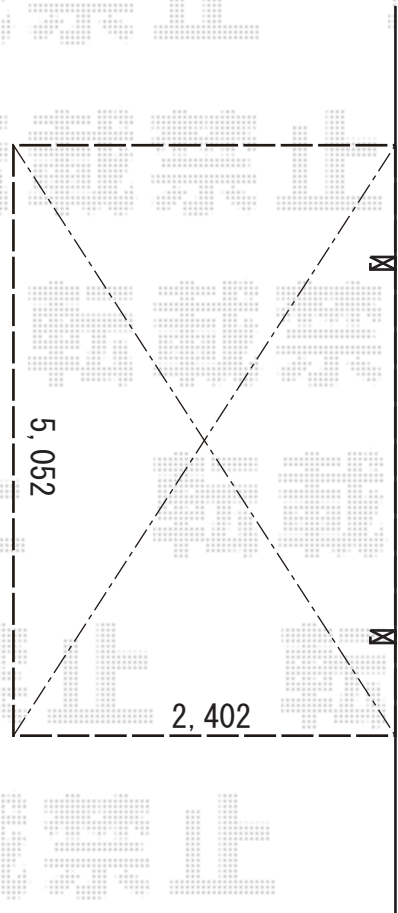

カーポート 施工概略図

Value Select プレシオスポート アルファ 積雪～20cm対応

幅= 2,402mm

奥行= 5,052mm

色：【未定】

屋根材：熱線遮断ポリカーボネート（スカイブルーマット調）

柱仕様：標準柱仕様（有効高 約1,800mm）

Value Select プレシオスポートアルファ 着脱式補助柱

色：【未定】

数量：2本入り×1セット

Value Select プレシオスポートアルファ 屋根ふき材補強部品

色：カームブラック*1色のみ

数量：7個入り×1セット

2018-10-543769

担当者

伊野