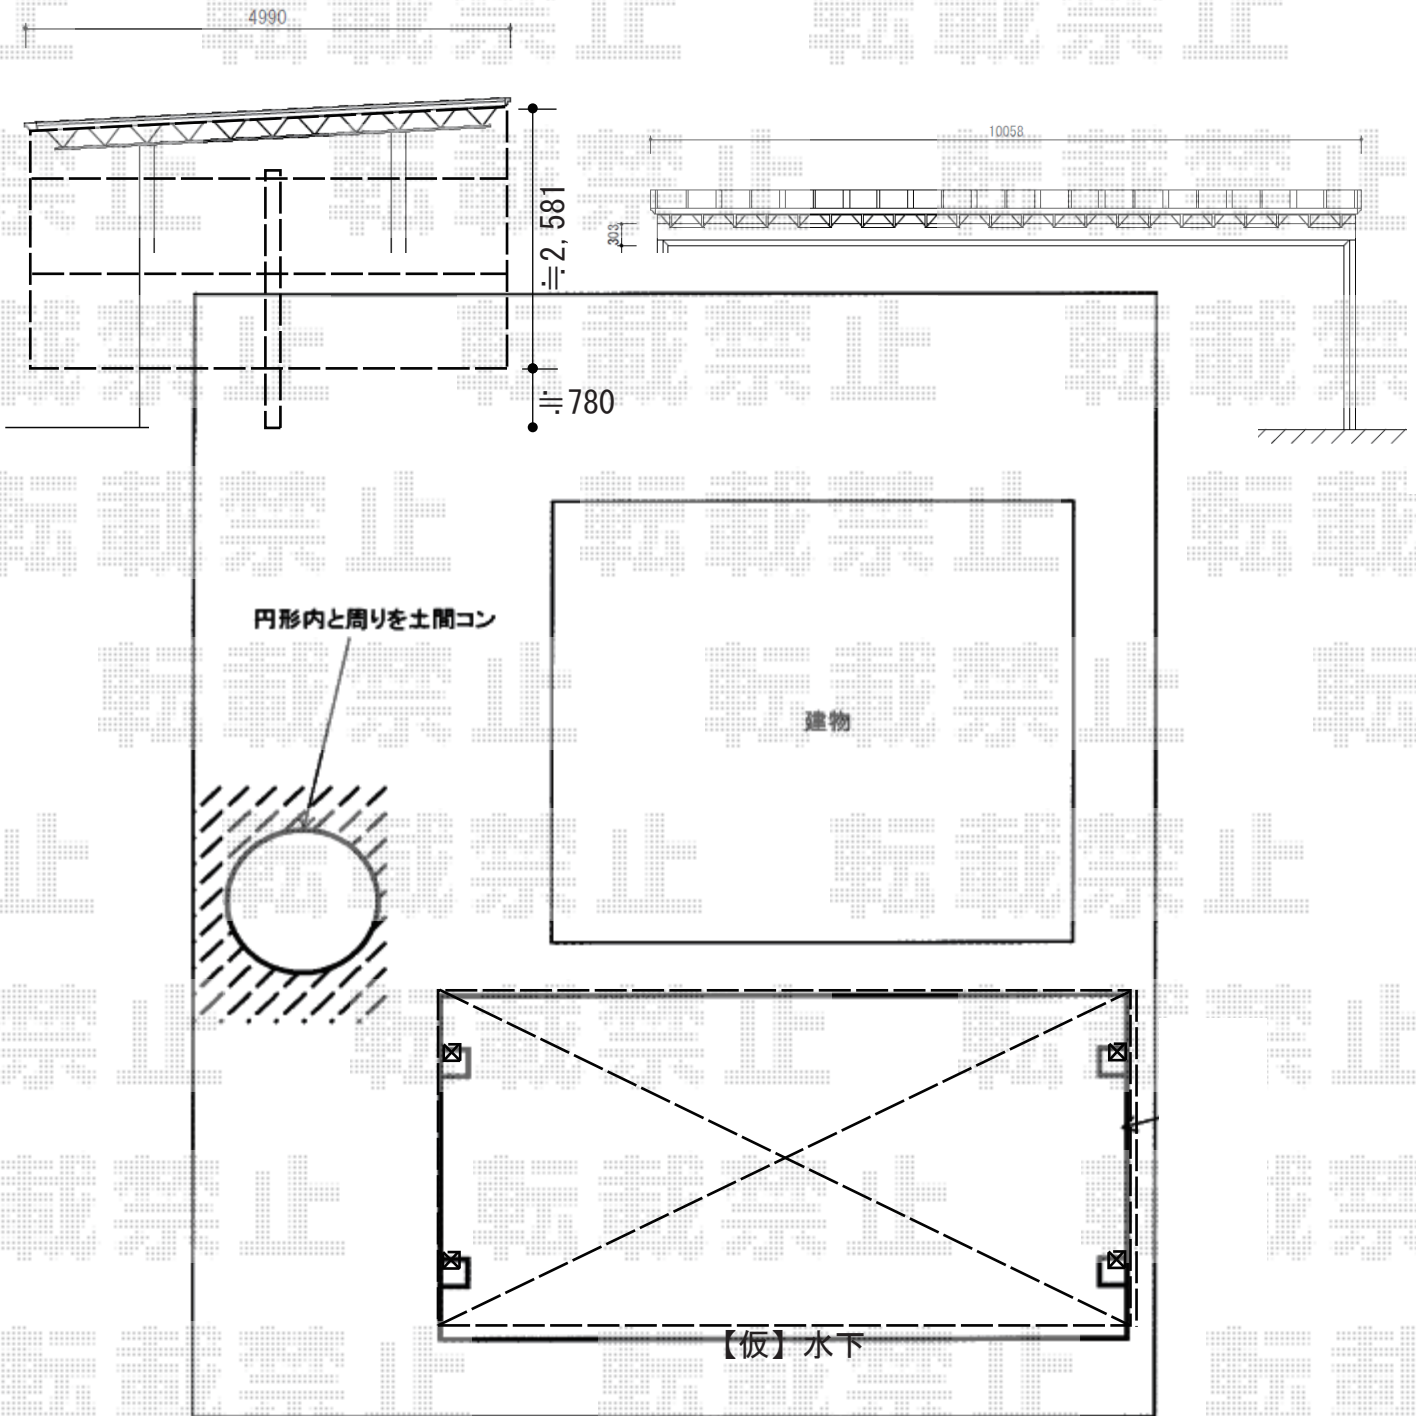

カーポート

施工概略図

三協アルミ M. シェード ワイド 積雪～20cm対応
幅= 10,058mm 奥行= 4,990mm 色： サンシルバー
屋根材： 熱線遮断ポリカーボネート（かすみ調）
柱仕様： H26（有効高 約2,600mm）
雨樋： アルミ縦樋

三協アルミ M. シェード 側面パネル（片側/台形あり）
奥行サイズ： 奥行49用 高さ： 台形+2段
柱高さ： H26（間柱 1本）
パネル材： ポリカーボネート（かすみ調） 色： サンシルバー