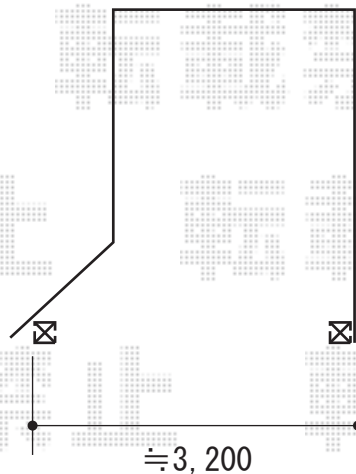

カーゲート 施工概略図

Value Select トリップゲート RA型(錠なし) ノンレール 片開き 33S  
開口幅= 3,190mm  
全幅= 3,290mm  
たたみ幅= 347mm  
高さ= 1,182mm  
色: ブロンズ  
キャスター数: 2か所  
落棒数: 2本

2018-10-543814

担当者

山中