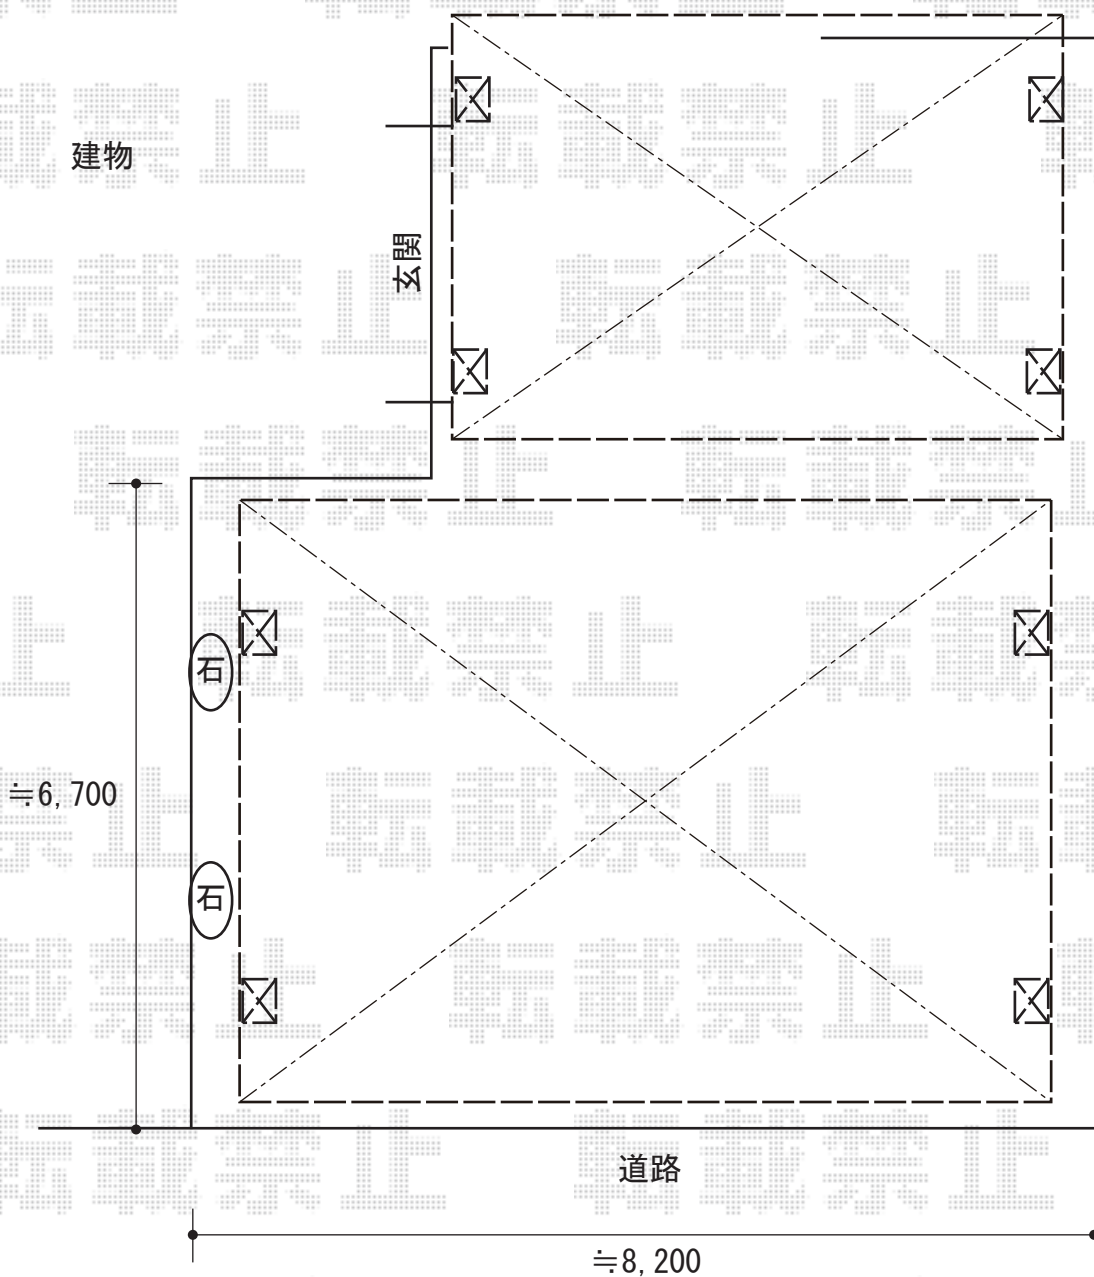

カーポート 施工概略図

YKK AP 【A】 レイナツインポートグラン 積雪～20cm対応
幅= 5,983mm
奥行= 5,400mm
色： プラチナステン
屋根材： 熱線遮断ポリカーボネート(クリアマット)
柱仕様： ハイルフ柱仕様 (有効高 約2,350mm)

YKK AP 【B】 レイナトリプルポートグラン 積雪～20cm対応
幅= 8,000mm
奥行= 5,768mm
色： プラチナステン
屋根材： 熱線遮断ポリカーボネート(クリアマット)
柱仕様： ハイルフ柱仕様 (有効高 約2,350mm)