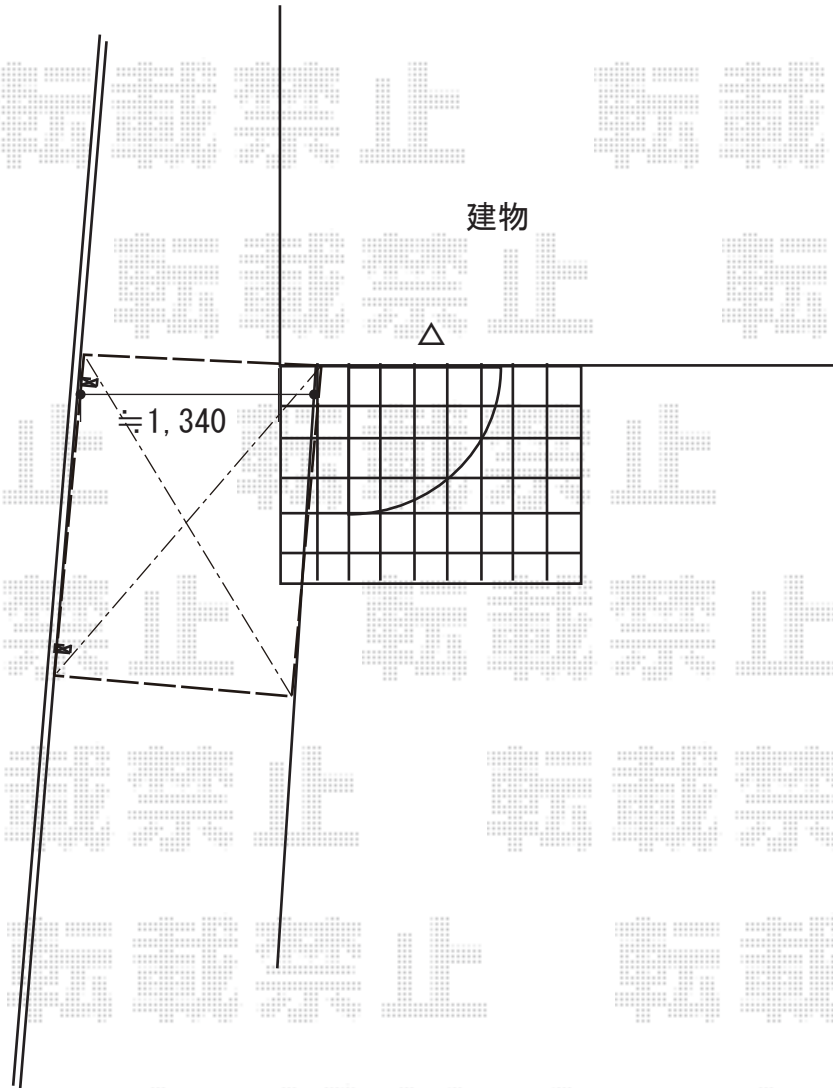

サイクルポート 施工概略図

LIXIL【ご提案】フーゴFミニ (フラットスタイル) 積雪～20cm対応
幅= 1,796mm
奥行= 2,204mm(3台～5台用)
色: ナチュラルシルバー
屋根材: ポリカーボネート(クリアマット・すりガラス調)
柱仕様: 標準柱仕様(有効高 約1,900mm)

※納まりはイメージです。

2018-10-543964

担当者

伊野