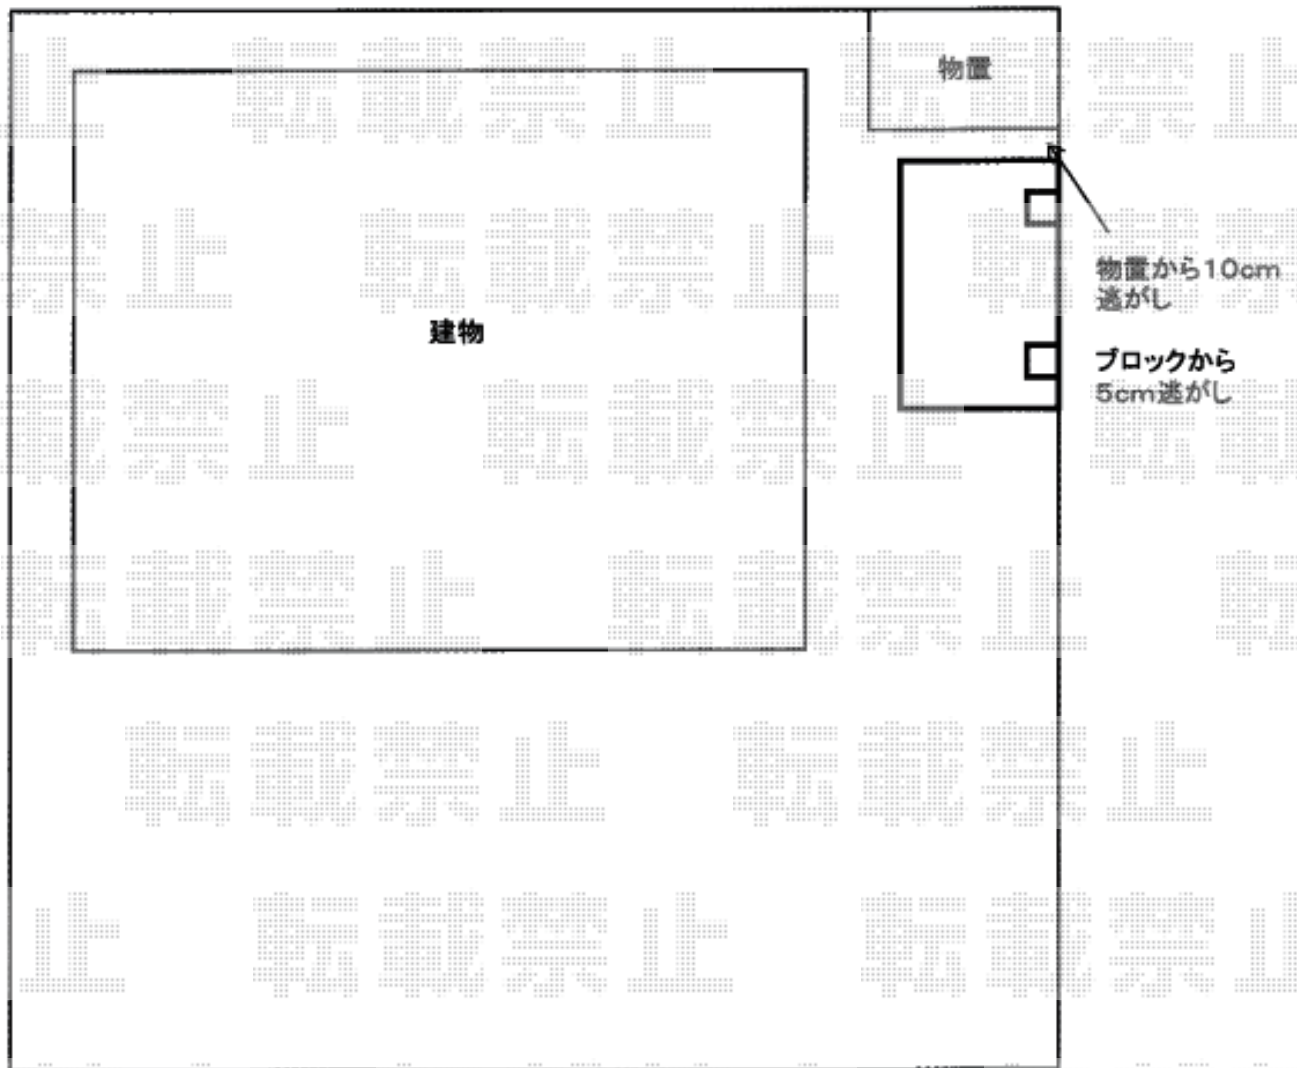

サイクルポート 施工概略図

LIXIL ネスカFミニ (フラットスタイル) 積雪~20cm対応
幅= 1,796mm
奥行= 2,911mm(4台~7台用)
色: ブラック
屋根材: 熱線吸収ポリカーボネート (クリアマットS・すりガラス調)
柱仕様: 標準柱仕様 (有効高 約1,900mm)
=====

LIXIL ネスカFミニ 輪止めセット 29型用×1セット
色: ブラック

2018-10-543965