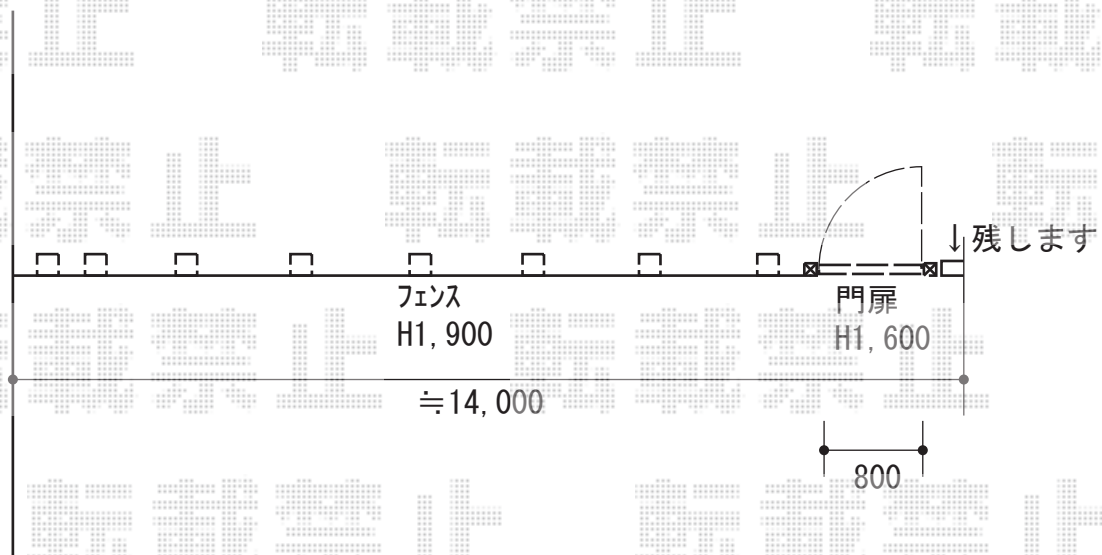

エクステリア商品工事 施工概略図

LIXIL (TOEX) ライシス門扉 5型 横目隠し 片開き 柱使用

扉幅 = 800mm

扉高 = 1,600mm

色 : ナチュラルシルバーF

錠 : シリンダーRD錠

開き : 内開き

Value Select ミエーネフェンス 目隠しルーバータイプ 2段支柱 自立建て用

本体1枚 (W×H) = T100 (1,975×920mm) × 14枚

2段支柱 (独立専用) : T190 (1,922.5mm) × 8本

端部キャップ : 2セット

色 : ブライトシルバー

2018-10-543976

担当者

田中