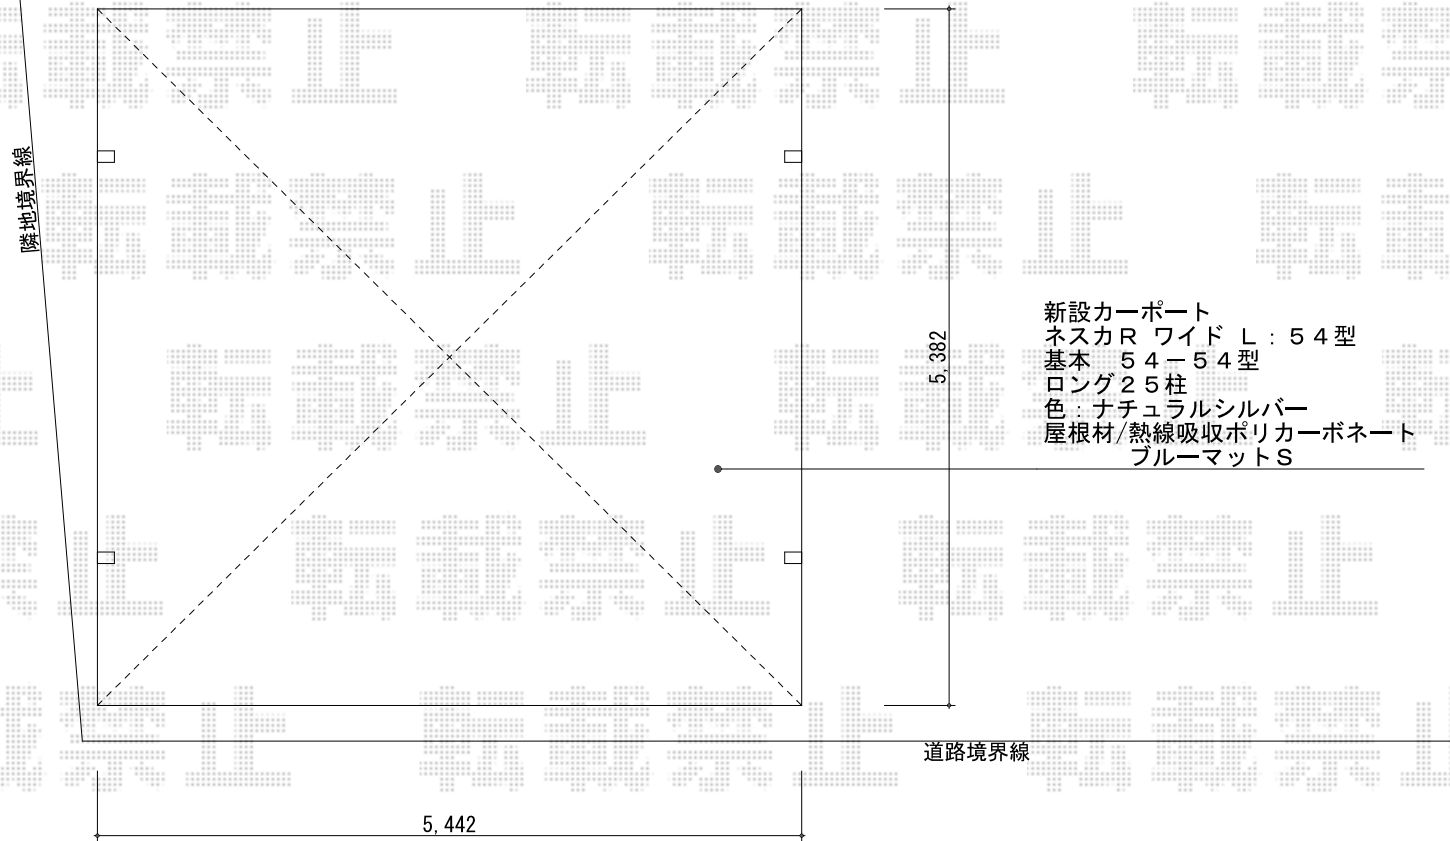

カーポート 施工概略図

LIXIL ネスカR (ラウンドスタイル) ワイド 積雪~20cm対応
幅= 5,442mm
奥行= 5,382mm
色： ナチュラルシルバー
屋根材： 熱線吸収ポリカーボネート (ブルーマットS・すりガラス調)
柱仕様： ロング柱25仕様 (有効高 約2,500mm)

新設カーポート
ネスカR ワイド L : 54型
基本 54-54型
ロング25柱
色： ナチュラルシルバー
屋根材/熱線吸収ポリカーボネート
ブルーマットS