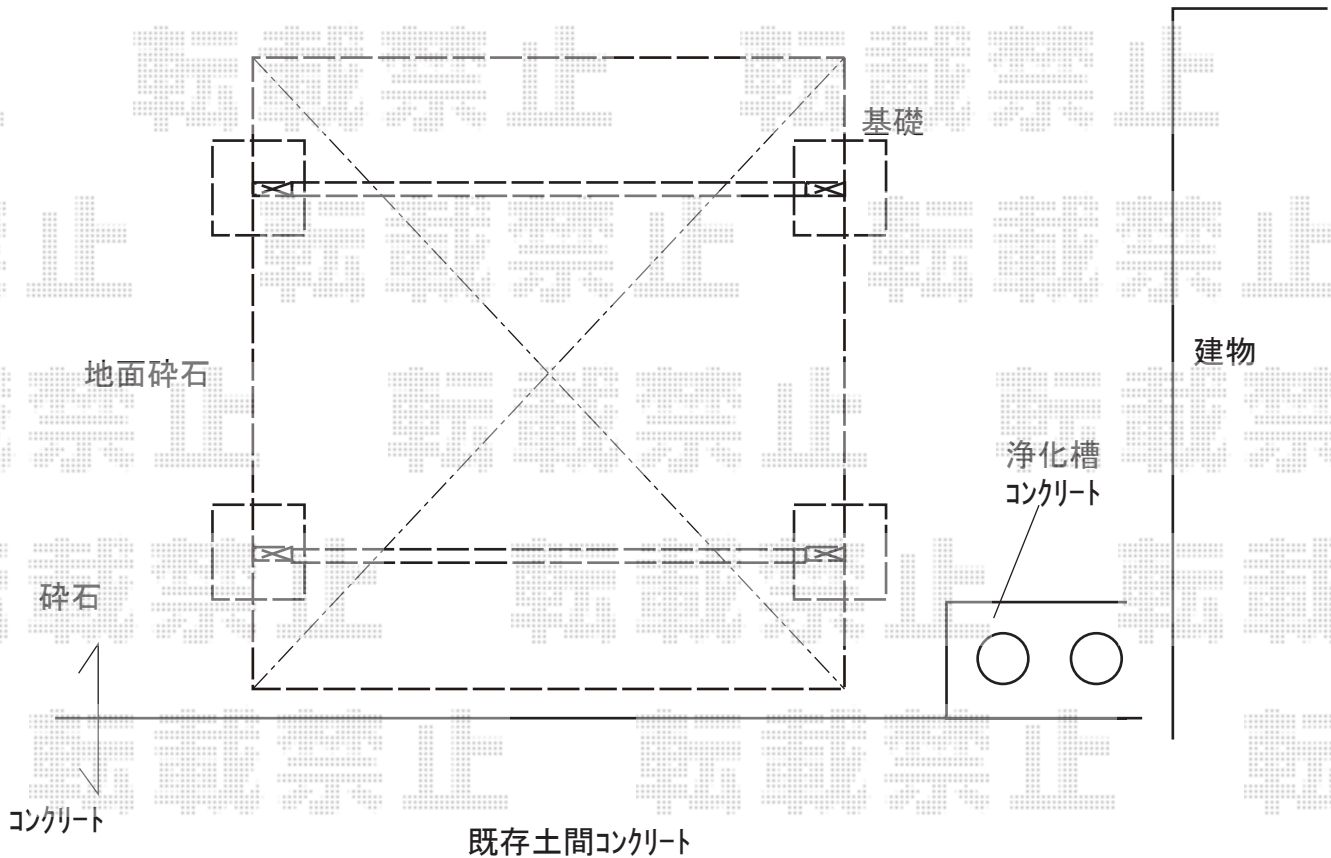

カーポート 施工概略図

YKK AP レイナツインポートグラン 積雪~20cm対応
幅= 4,801mm
奥行= 5,052mm
色： プラチナステン
屋根材： 熱線遮断ポリカーボネート（アースブルーマット調）
柱仕様： ハイルフ柱仕様（有効高 約2,350mm）

2018-10-544075

担当者

木挽