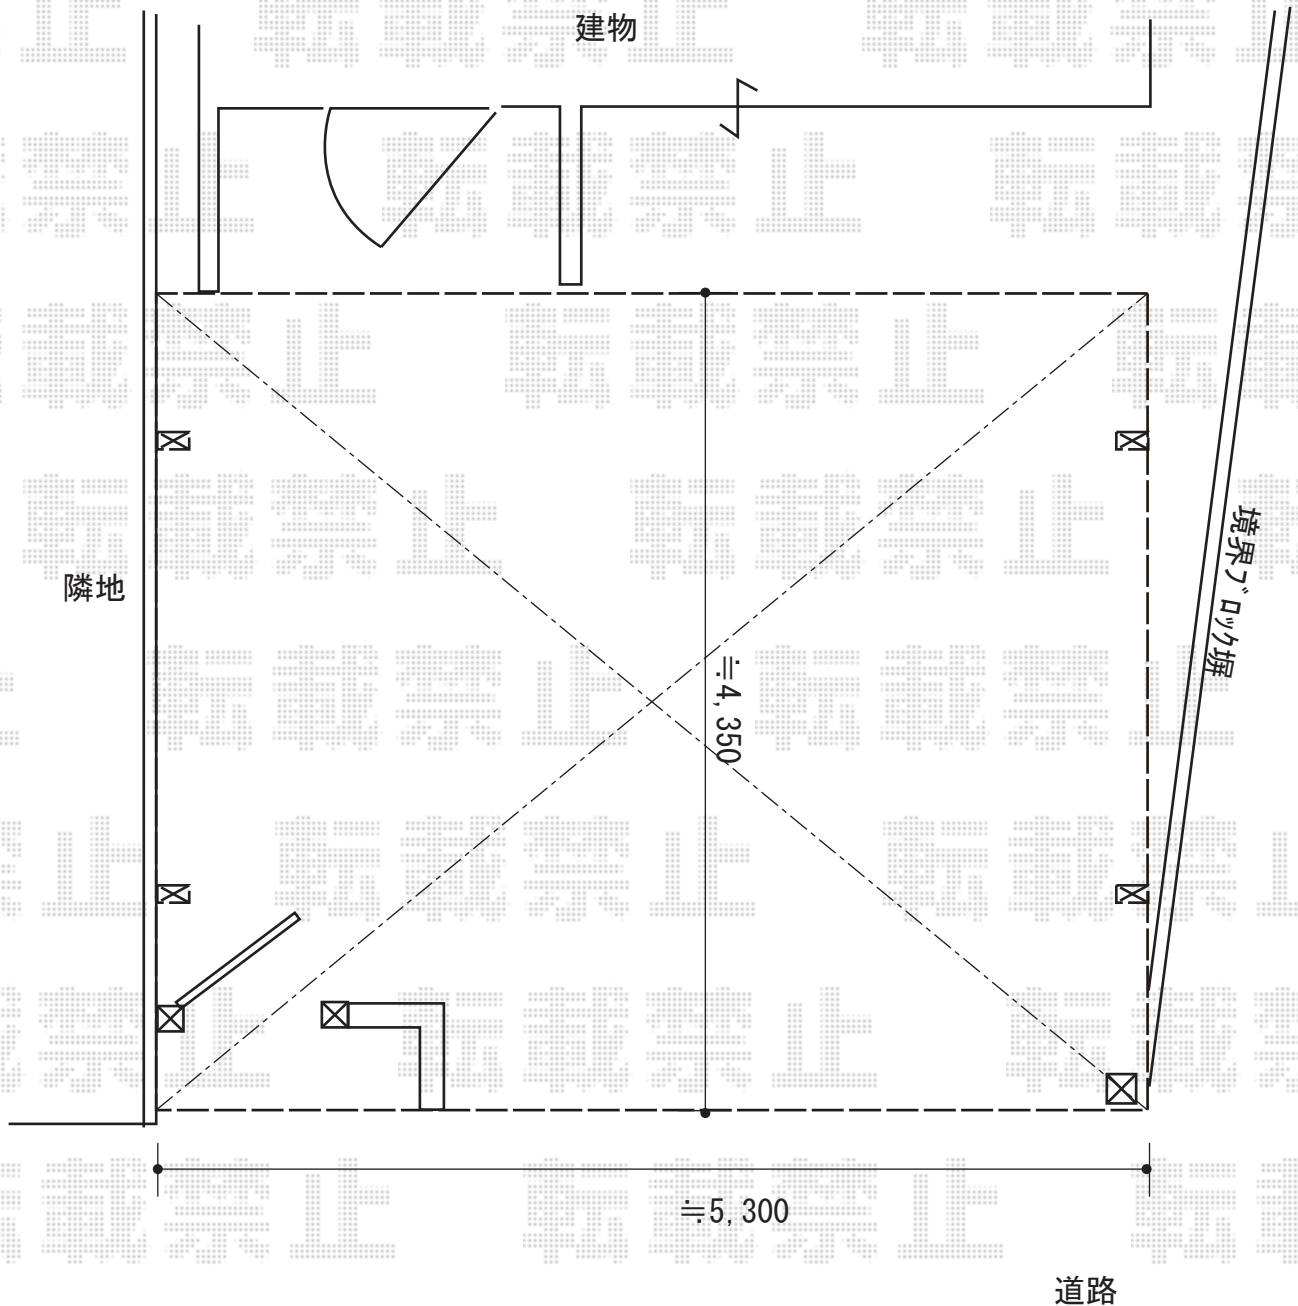

カーポート 施工概略図

LIXIL ネスカR (ラウンドスタイル) ワイド 積雪~20cm対応
幅= 5,442mm 奥行= 4,980mm 色: ナチュラルシルバー
屋根材: 熱線吸収ポリカーボネート (クリアマットS・すりガラス調)
柱仕様: ロング柱25仕様 (有効高 約2,500mm)

LIXIL 【外観右側設置】ネスカR サイドパネル
奥行サイズ: L:50用 高さ= 1段*H:800 色: ナチュラルシルバー
パネル材: 熱線吸収ポリカーボネート (クリアマットS・すりガラス調)
柱仕様: ロング柱25仕様/間柱1本
サポート柱: 無し