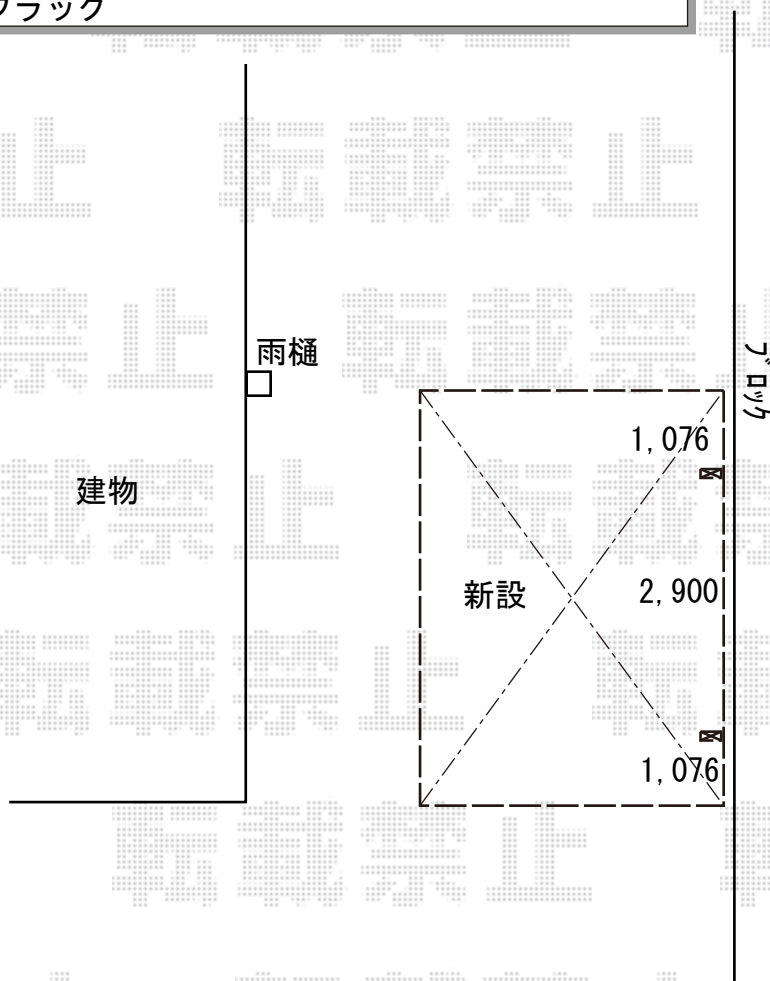

カーポート 施工概略図

YKK AP レイナキャップポートグラン 積雪~20cm対応

幅= 2,402mm

奥行= 5,052mm

色： カームブラック

屋根材： 熱線遮断ポリカーボネート(クリアマット)

柱仕様： ハイルフ柱仕様 (有効高 約2,350mm)

YKK AP レイナキャップポートグラン

水平式物干し(カーポート柱用) 標準2本入り×1セット

色： カームブラック

YKK AP レイナキャップポートグラン

着脱式サポート柱 標準・ハイルフ兼用2本入り×1セット

色： カームブラック

2018-10-544205

担当者

新西