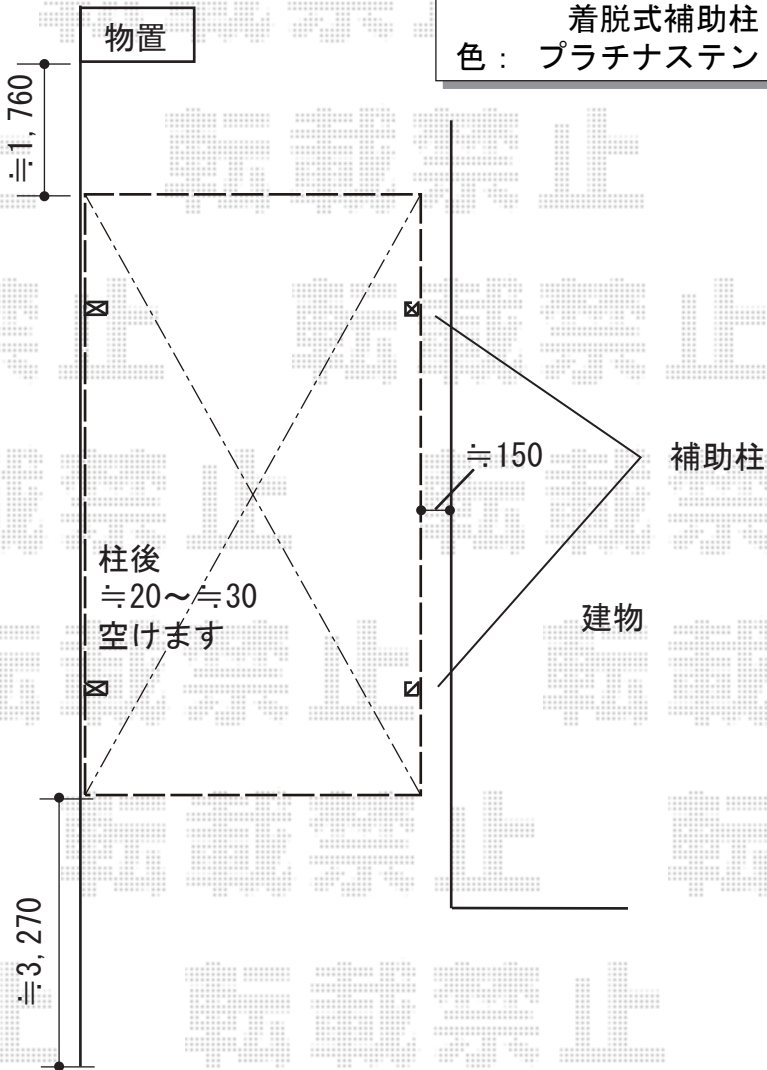

カーポート 施工概略図

YKK AP レイナポートグラン 積雪～20cm対応
幅= 2,700mm 奥行= 5,768mm
色： プラチナステン
屋根材： 熱線遮断ポリカーボネート(クリアマット)
柱仕様： ハイルフ柱仕様 (有効高 約2,350mm)

YKK AP レイナポートグラン
着脱式補助柱 (標準・ハイルフ兼用) 2本入×1セット
色： プラチナステン

2018-10-544295

担当者

新西