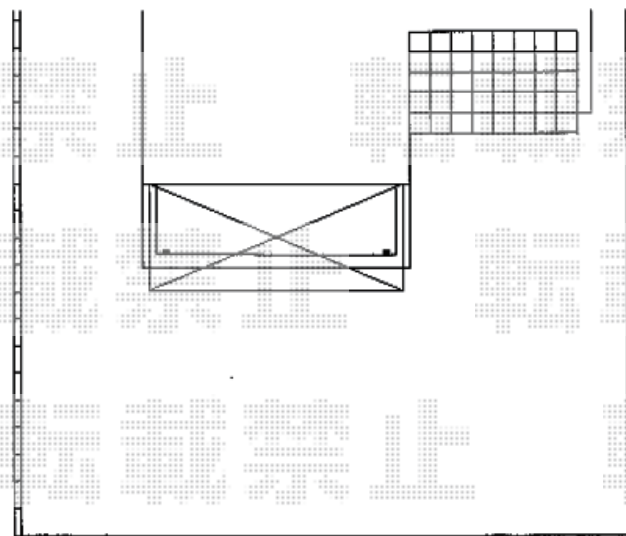

バルコニー屋根・カーポート 施工概略図

LIXIL ネスカR (ラウンドスタイル) ワイド 積雪~20cm対応*屋根材お客様手配
幅= 5,442mm
奥行= 4,980mm
色 : ホワイト
柱仕様 : ロング柱25仕様 (有効高 約2,500mm)

ネスカRワイド54-50型 H:25

スピーネR型 2.0間×5尺 自在桁

LIXIL スピーネ R型 屋根タイプ 単体 積雪~20cm対応*屋根材お客様手配
間口= 関東間2.0間 (柱芯々3,440mm 屋根幅3,660mm)
出幅= 5尺 (1,485mm)
色 : ホワイト
柱仕様 : 出幅自在桁タイプ (柱2本)
施工方法 : 上止め仕様
柱固定部品仕様 : 中間用×2