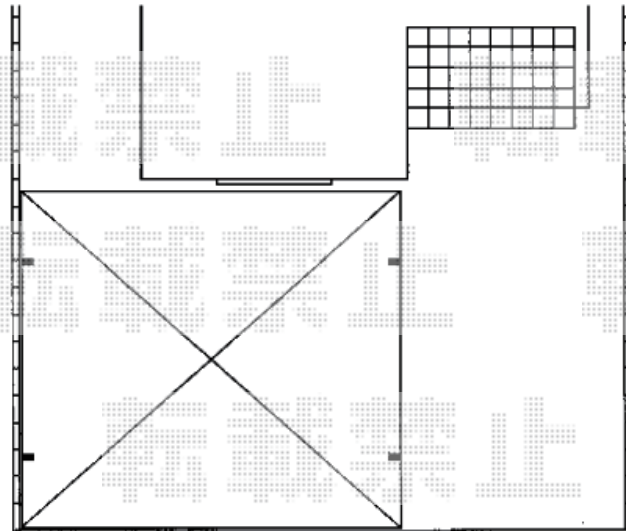

バルコニー屋根・カーポート 施工概略図

LIXIL ネスカR (ラウンドスタイル) ワイド 積雪~20cm対応*屋根材お客様手配
幅= 5,442mm
奥行= 4,980mm
色 : ホワイト
柱仕様 : ロング柱25仕様 (有効高 約2,500mm)

ネスカRワイド54-50型 H:25

スピーネR型 2.0間×5尺 自在桁

LIXIL スピーネ R型 屋根タイプ 単体 積雪~20cm対応*屋根材お客様手配
間口= 関東間2.0間 (柱芯々3,440mm 屋根幅3,660mm)
出幅= 5尺 (1,485mm)
色 : ホワイト
柱仕様 : 出幅自在桁タイプ (柱2本)
施工方法 : 上止め仕様
柱固定部品仕様 : 中間用×2