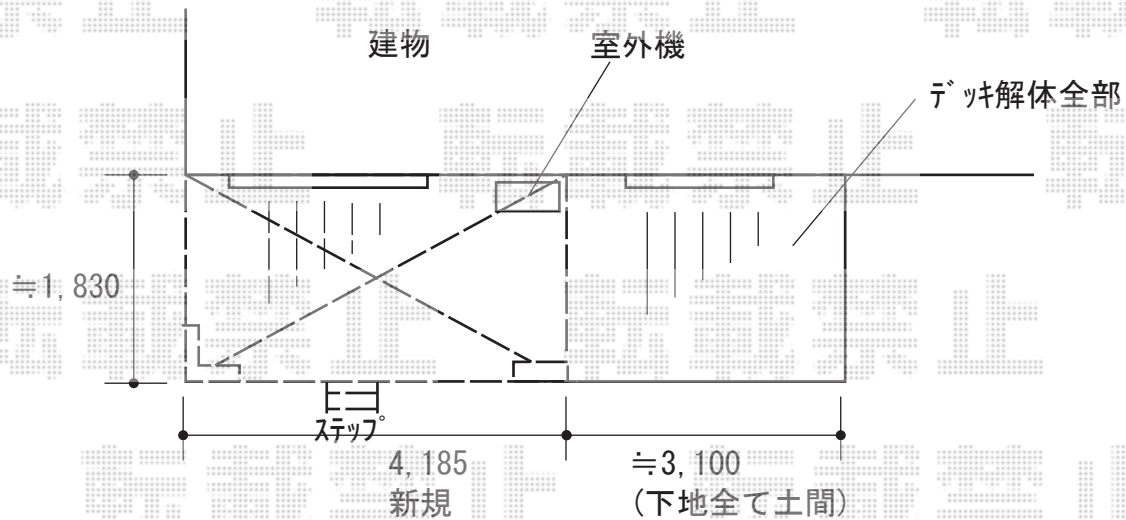

ウッドデッキ 施工概略図

YKK AP リウッドデッキ 200
間口= 2.5間(4,451mm)
出幅= 6尺(1,820mm)
色： レッドブラウン
床板： 縦貼り
幕板： 標準幕板
束柱： Tタイプ(400~550mm) (色：カームブラック)
追加部材： 上止め固定ねじ

YKK AP リウッド ステップ5型(Hタイプ/【仮】2段)
色： レッドブラウン

2018-10-544362

担当者

木附