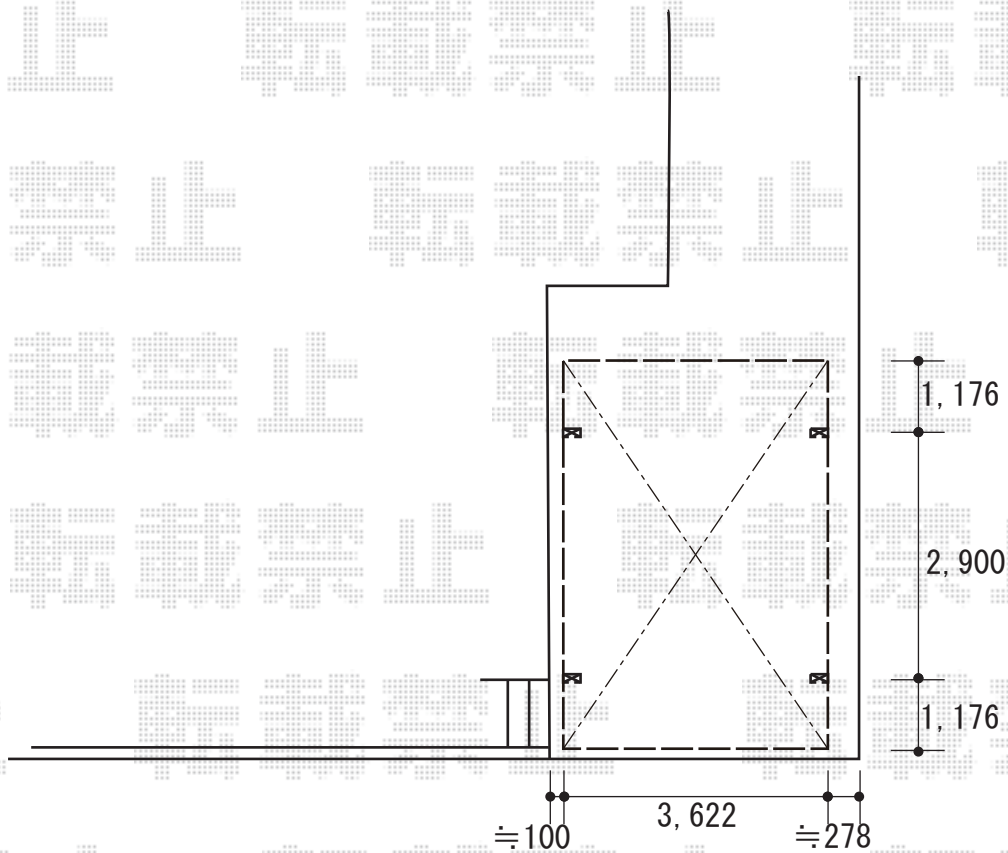

カーポート 施工概略図

YKK AP レイナツインポートグラン 積雪～20cm対応

幅= 3,622mm

奥行= 5,052mm

色： ブラウン

屋根材： 熱線遮断ポリカーボネート（アースブルーマット調）

柱仕様： 標準柱仕様（有効高 約2,000mm）

YKK AP レイナツインポートグラン 屋根ふき材補強部品(2セット)×1セット

色： カームブラック*1色のみ

2018-10-544408

担当者

新西

エクスショップ

現場状況や作図制限により概略図の内容と多少の違いが生じることがございます。
施工時は、現場優先とさせて頂きたく思いますので、お立会い頂き、最終のご指示のほど、何卒、宜しくお願い致します。
全ての著作権はエクスショップに帰属します。当社とのお取引目的以外の使用・複製・転載は如何なる場合も禁止しております。