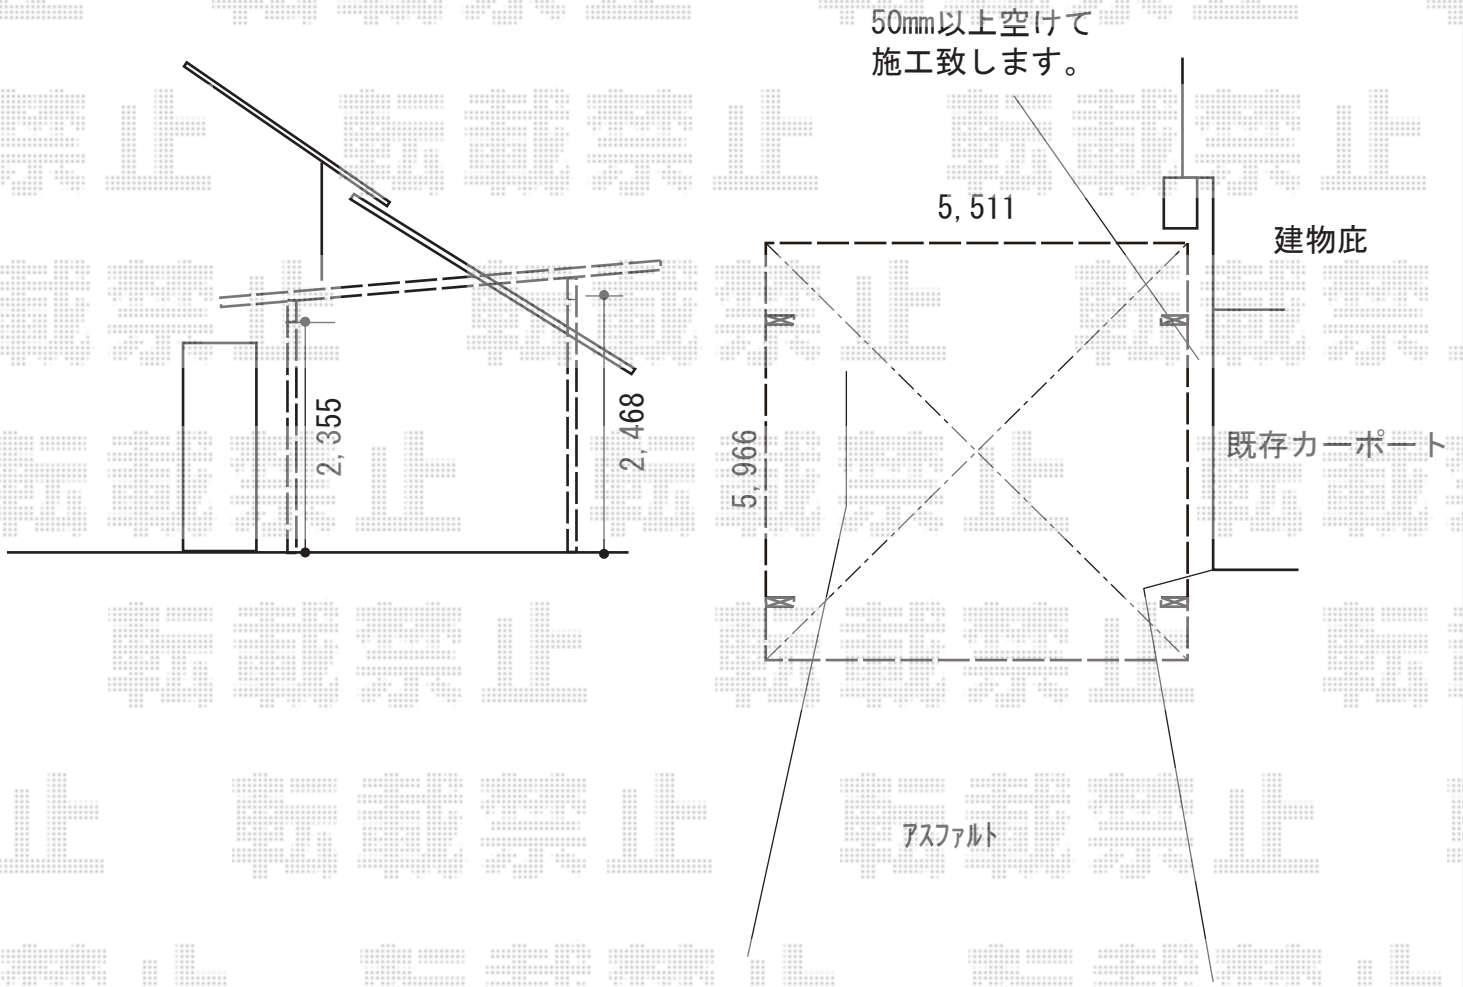

カーポート 施工概略図

YKK AP ジーポートneo Aタイプ 2台用 角柱4本柱 積雪～100cm対応
幅= 5,511mm
奥行= 5,966mm
色： カームブラック
屋根材： スチール折板（シルバー/ペフ無/ t 0.6）※価格別途
柱仕様： 標準柱仕様（有効高 約2,350mm）
横材： 無

2018-10-544541

担当者

村上（公）