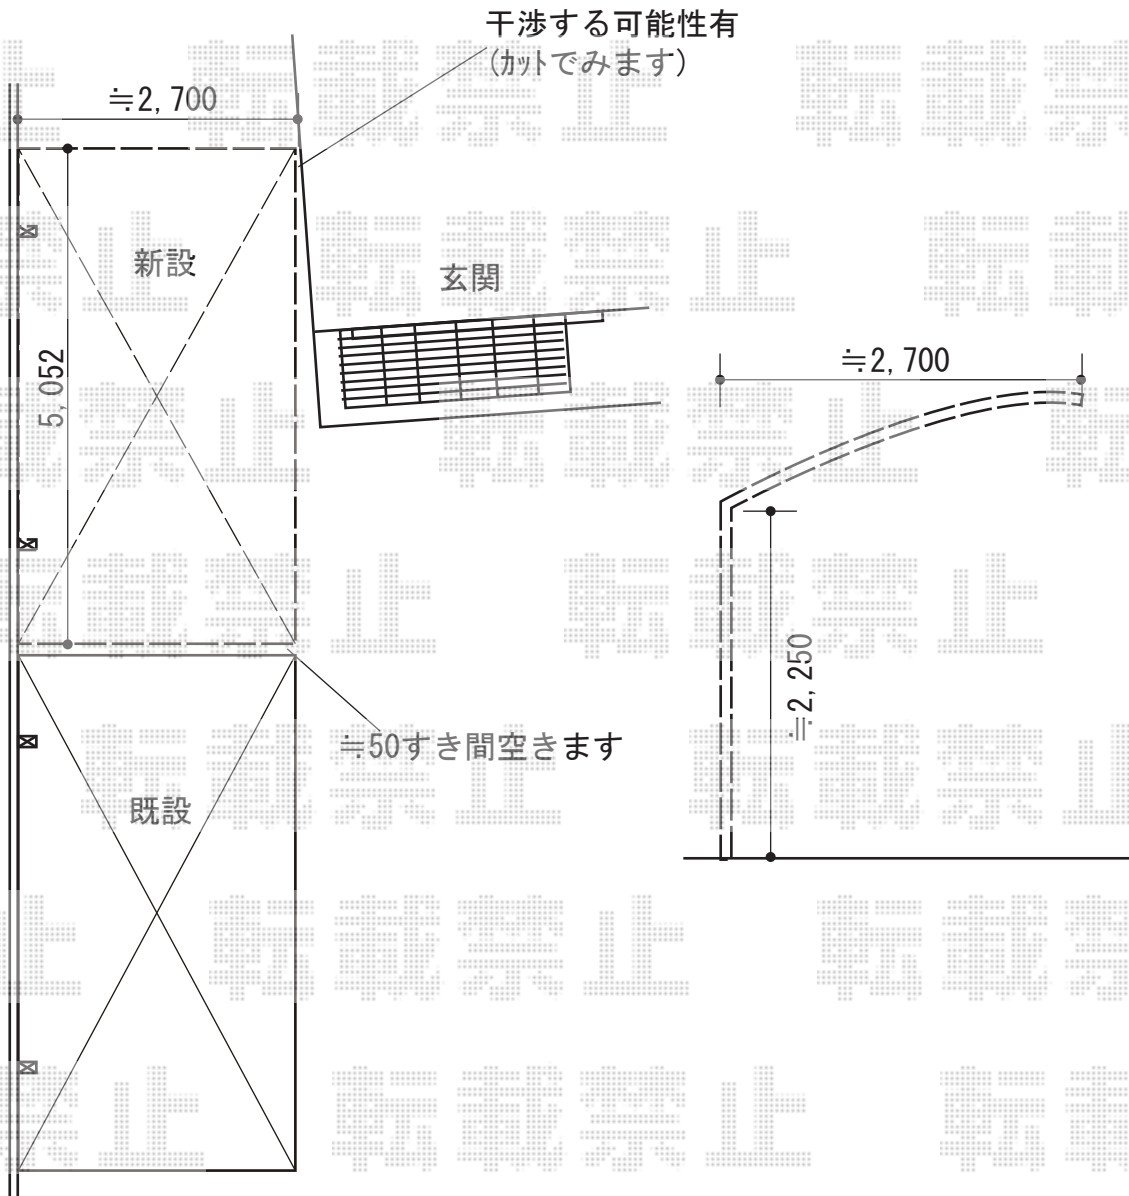

カーポート 施工概略図

Value Select プレシオスポート 積雪~20cm対応
幅= 2,700mm
奥行= 5,052mm
色 : グレースブラウン
屋根材 : 熱線遮断ポリカーボネート (スカイブルーマット調)
柱仕様 : ハイルフ柱仕様 (有効高 約2,250mm)

2018-10-544588

担当者

村上 (公)