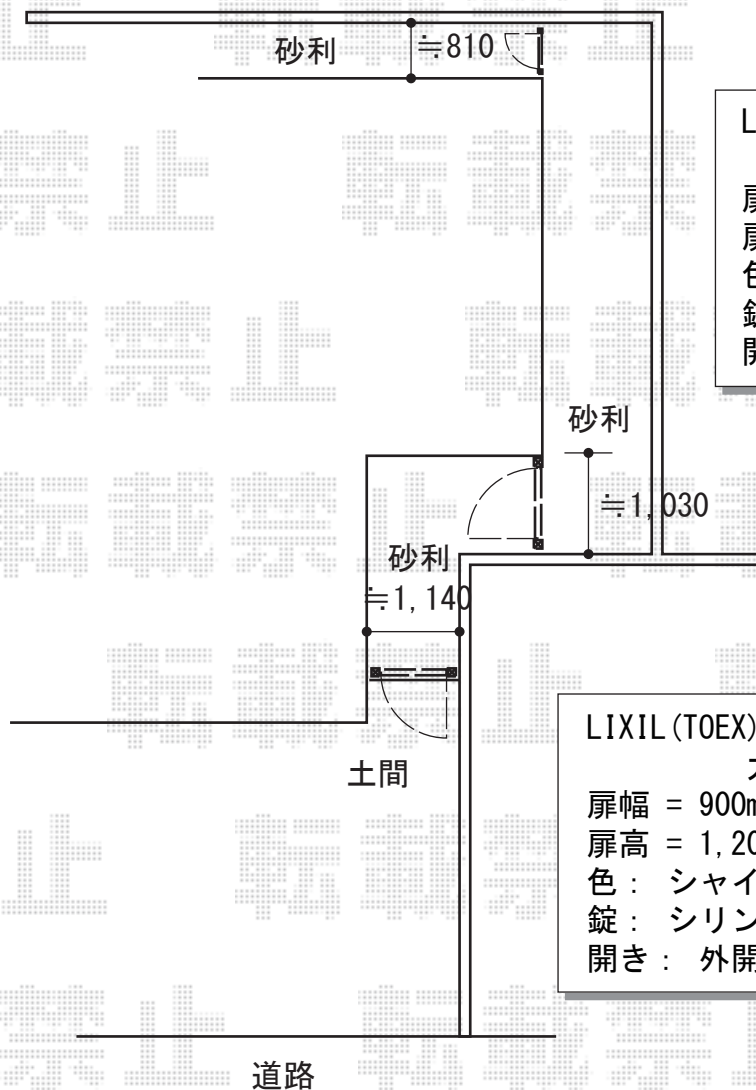

門扉 施工概略図

LIXIL (TOEX) 【3】 プレスタ門扉 4型 太たて棧 片開き 柱使用
扉幅 = 600mm
扉高 = 1,200mm
色 : シャイングレー
錠 : シリンダーPA錠
開き : 内開き

LIXIL (TOEX) 【2】 プレスタ門扉 4型
太たて棧 片開き 柱使用
扉幅 = 800mm
扉高 = 1,200mm
色 : シャイングレー
錠 : シリンダーPA錠
開き : 内開き

LIXIL (TOEX) 【1】 プレスタ門扉 4型
太たて棧 片開き 柱使用
扉幅 = 900mm
扉高 = 1,200mm
色 : シャイングレー
錠 : シリンダーPA錠
開き : 外開き

2018-10-544604

担当者

犬伏