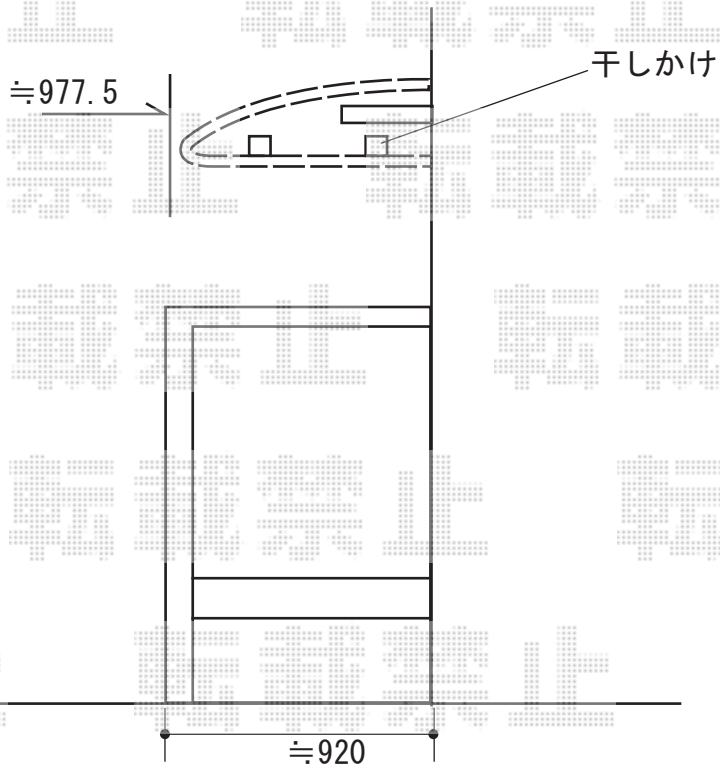

バルコニー屋根 施工概略図

LIXIL スピーネ R型 ルーフタイプ 単体 積雪~20cm対応
間口= 関東間2.0間 (柱芯々3,440mm 屋根幅3,660mm)
出幅= 3尺 (885mm)
色: オータムブラウン
屋根材: ポリカーボネート (クリアマット・すりガラス調)
柱仕様: 柱無しタイプ
施工方法: 下止め仕様

=====

LIXIL スピーネ ルーフ用竿掛け 4個入り×1
色: オータムブラウン