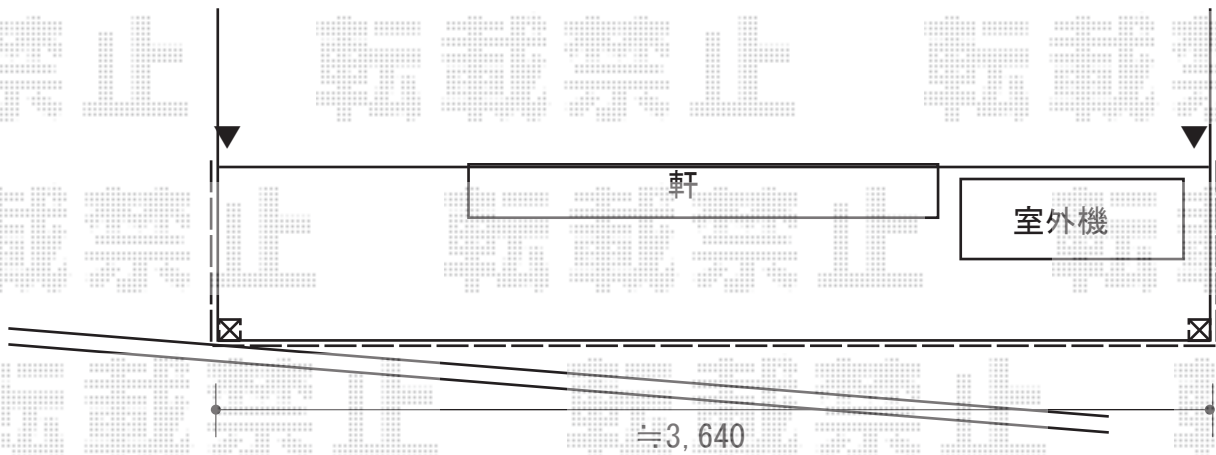

バルコニー屋根 施工概略図

LIXIL スピーネ R型 ルーフタイプ 単体 積雪~20cm対応
間口= 関東間2.0間 (柱芯々3,440mm 屋根幅3,660mm)
出幅= 3尺 (885mm)
色: オータムブラウン
屋根材: ポリカーボネート (クリアマット・すりガラス調)
柱仕様: 柱無しタイプ
施工方法: 下止め仕様

=====

LIXIL スピーネ ルーフ用竿掛け 4個入り×1
色: オータムブラウン