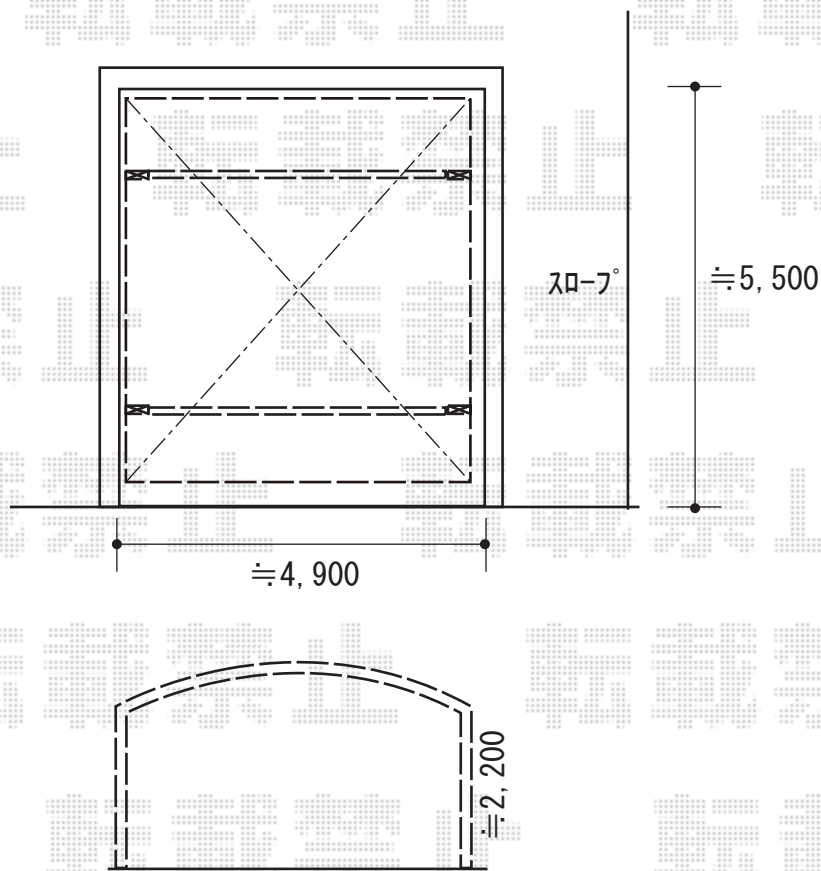

カーポート 施工概略図

LIXIL ネスカR (ラウンドスタイル) ワイド 積雪~20cm対応
幅= 4,836mm
奥行= 4,980mm
色: シャイングレー
屋根材: 熱線吸収ポリカーボネート (クリアマットS・すりガラス調)
柱仕様: 標準柱仕様 (有効高 約2,200mm)

2018-10-544667

担当者

村上 (公)