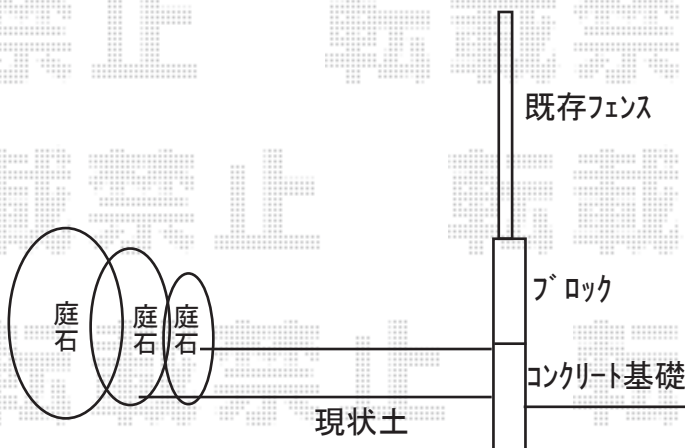

カーポート 施工概略図

YKK AP レイナポートREグラン 前下がり 積雪～20cm対応
 幅= 3,022mm
 奥行= 5,768mm
 色： プラチナステン
 屋根材： 熱線遮断ポリカーボネート(クリアマット)
 柱仕様： 標準柱仕様 (有効高 約2,000mm)

YKK AP レイナポートREグラン 着脱式サポート 標準・ハイルーフ兼用 2本入り×1セット
 色： プラチナステン

YKK AP レイナポートREグラン 屋根ふき材補強部品 8個入り×1セット
 色： カームブラック ※1色のみ設定

YKK AP レイナポートREグラン 柱カバー (小) 2枚入り×1セット
 色： カームブラック ※1色のみ設定

※納まりはイメージです。

＜予定図＞

＜現状 断面図＞

2018-10-544769

担当者

伊野