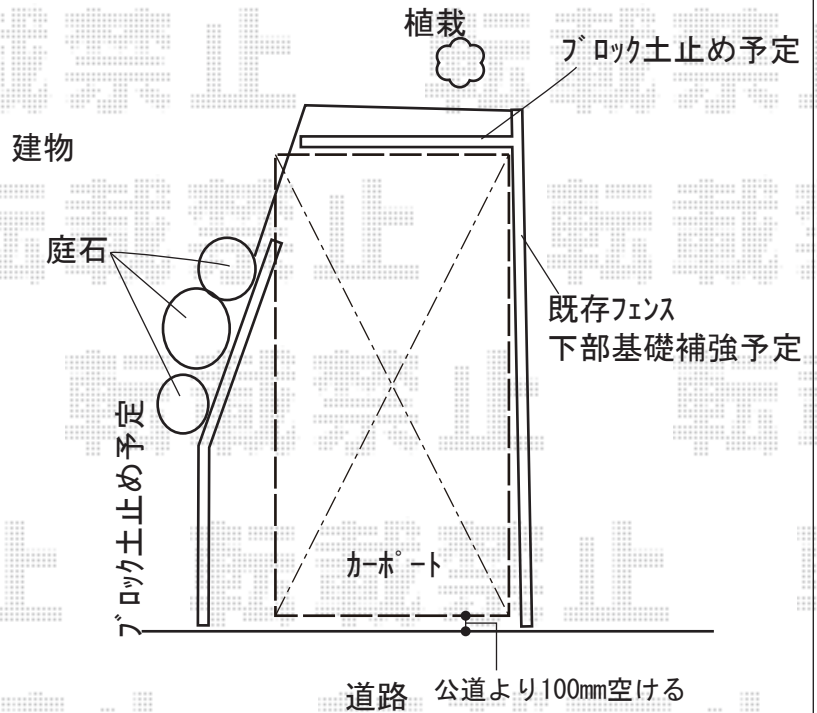

カーポート 施工概略図

YKK AP レイナポートREグラン 前下がり 積雪～20cm対応
 幅= 3,022mm
 奥行= 5,768mm
 色： プラチナステン
 屋根材： 熱線遮断ポリカーボネート(クリアマット)
 柱仕様： 標準柱仕様 (有効高 約2,000mm)

YKK AP レイナポートREグラン 着脱式サポート 標準・ハイルーフ兼用 2本入り×1セット
 色： プラチナステン

YKK AP レイナポートREグラン 屋根ふき材補強部品 8個入り×1セット
 色： カームブラック ※1色のみ設定

YKK AP レイナポートREグラン 柱カバー (小) 2枚入り×1セット
 色： カームブラック ※1色のみ設定

※納まりはイメージです。

＜予定図＞

＜現状 断面図＞

2018-10-544769

担当者

伊野