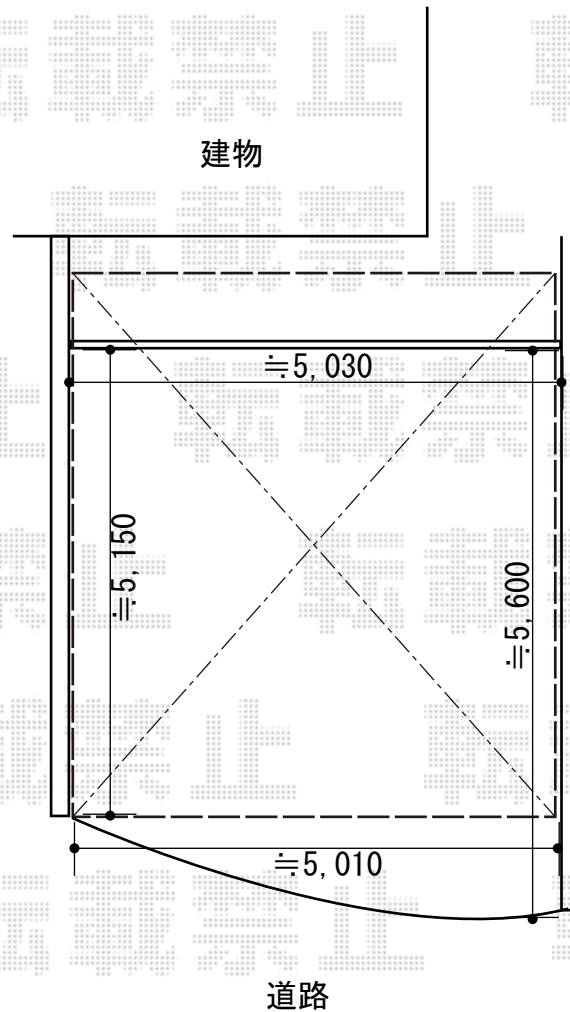

カーポート 施工概略図

YKK AP レイナツインポートグラン 積雪~20cm対応
幅= 4,801mm
奥行= 5,768mm
色： プラチナステン
屋根材： 熱線遮断ポリカーボネート（アースブルーマット調）
柱仕様： 標準柱仕様（有効高 約2,000mm）

2018-10-544778

担当者

伊野