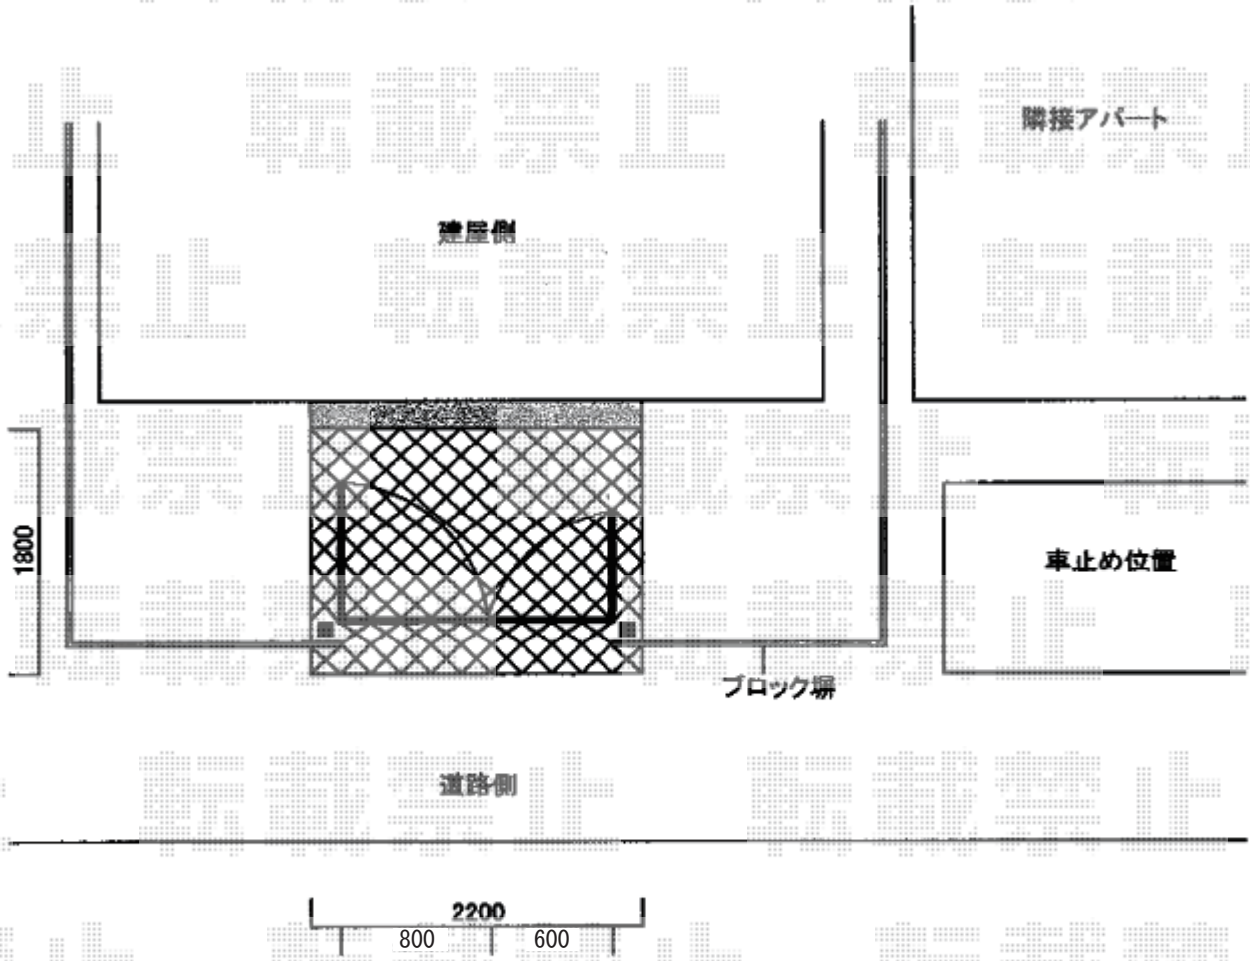

門扉 施工概略図

LIXIL (TOEX) ハイ千峰 両開き 柱使用
扉幅 = 800 + 600mm
扉高 = 1,200mm
色 : マイルドブラック
錠 : ハイ千峰錠
開き : 内開き

2018-10-544797	担当者	山中
----------------	-----	----

現場状況や作図制限により概略図の内容と多少の違いが生じることがございます。
施工時は、現場優先とさせて頂きたく思いますので、お立会い頂き、最終のご指示のほど、何卒、宜しくお願い致します。
全ての著作権はエクスショップに帰属します。当社とのお取引目的以外の使用・複製・転載は如何なる場合も禁止しております。