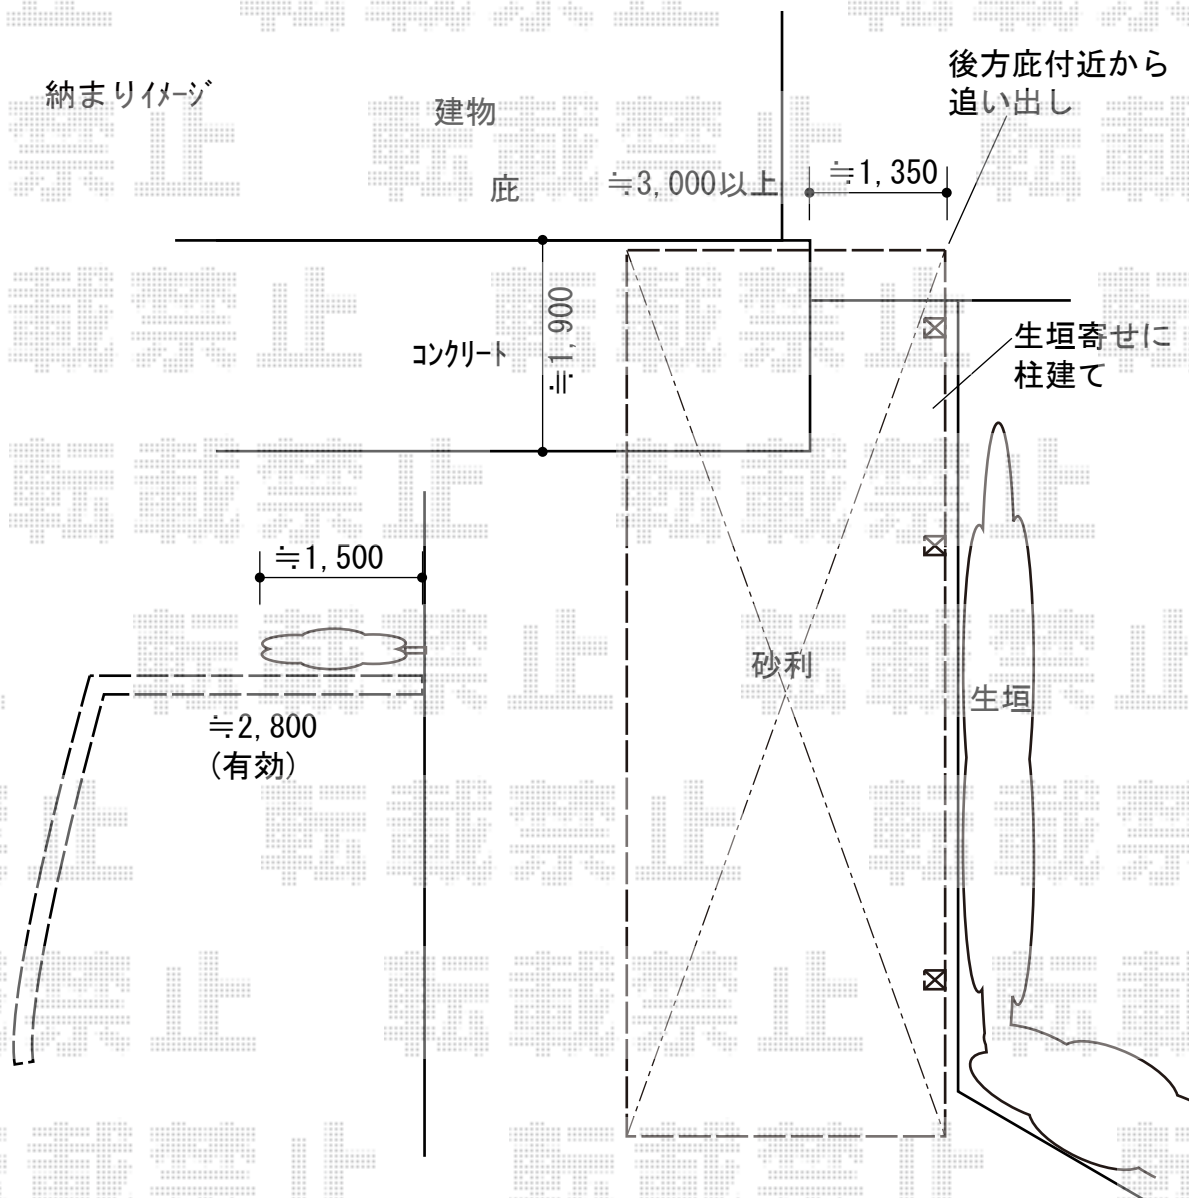

# カーポート 施工概略図

YKK AP レイナポートグラン 延長 積雪~20cm対応  
幅= 3,000mm  
奥行= 7,200mm  
色 : プラチナステン  
屋根材 : 熱線遮断ポリカーボネート (アースブルーマット調)  
柱仕様 : ハイロング柱仕様 (有効高 約2,800mm)

2018-10-544807

担当者

新西