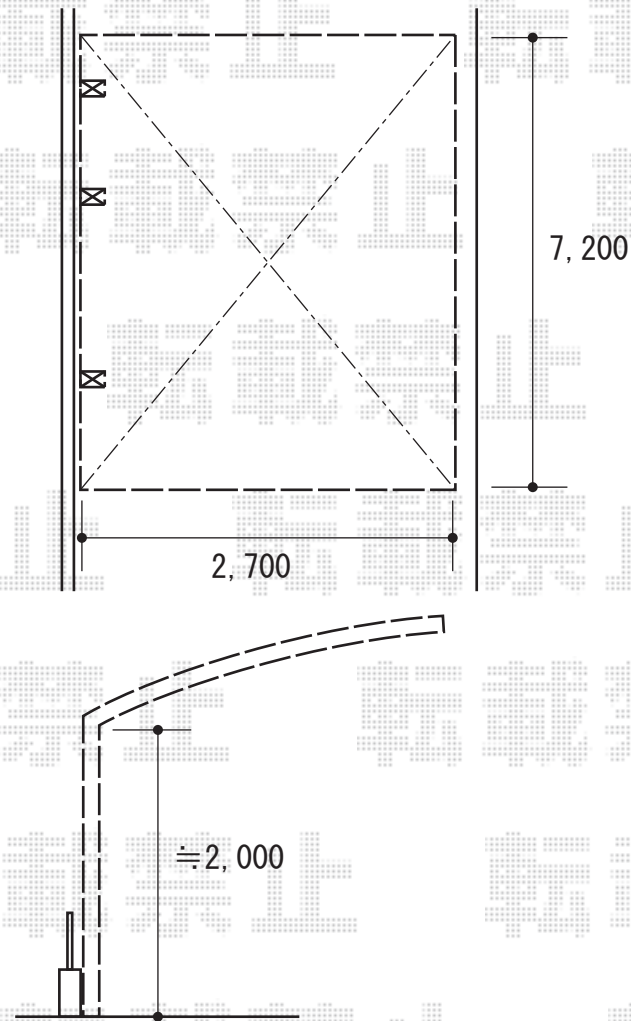

カーポート 施工概略図

YKK AP レイナポートグラン 延長 積雪～20cm対応
幅= 2,700mm
奥行= 7,200mm
色： プラチナステン
屋根材： 熱線遮断ポリカーボネート（アースブルーマット調）
柱仕様： 標準柱仕様（有効高 約2,000mm）

2018-10-544814

担当者

細川