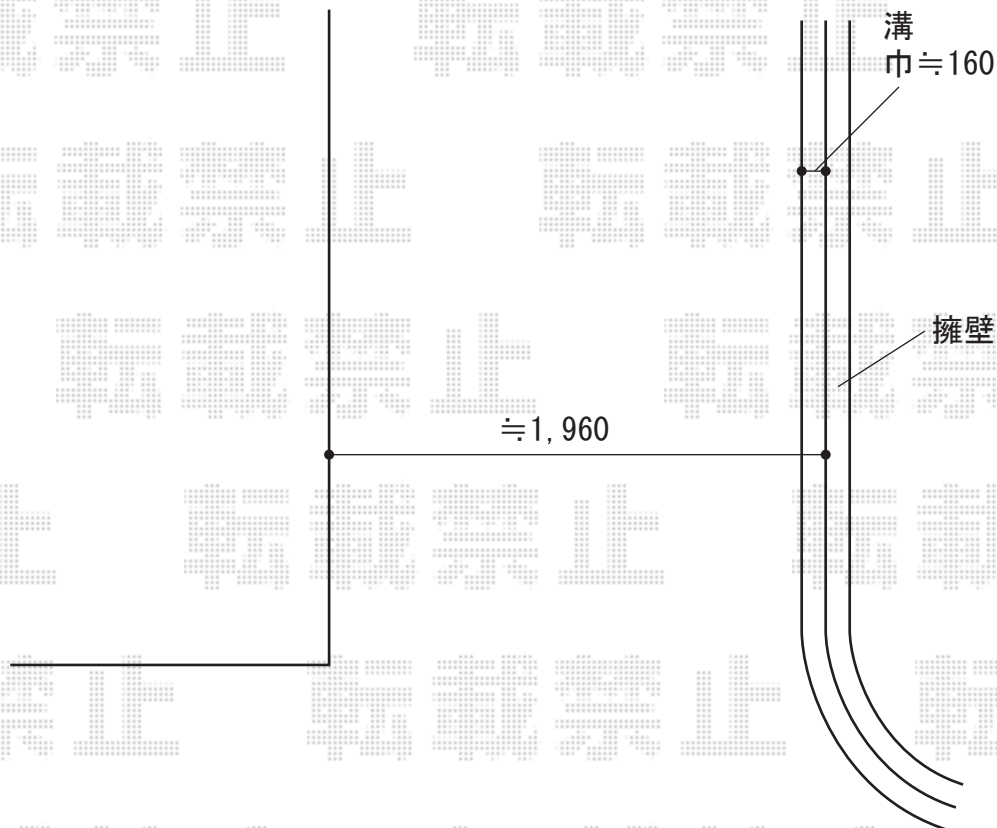

両柱セット (独立タイプ) : H16 : 鋳物用ポールセット (左右1セット入) × 1

両柱用センターブロック : 【仮】 加工なし × 1

ポスト : 【仮】 フラット縦型ポスト (前入れ前取り出し仕様) × 1

デザインパネル : 上用 : コラゾンH150 × 1

デザインパネル : 下用 : コラゾンH550 × 1

門柱 : AM吊元門柱-10 × 1

門扉取付部品 : 調整金具H取付部品 × 1

門扉取付部品 : 調整金具H × 2

色 : マイルドブラック

2018-10-544818

担当者

山中