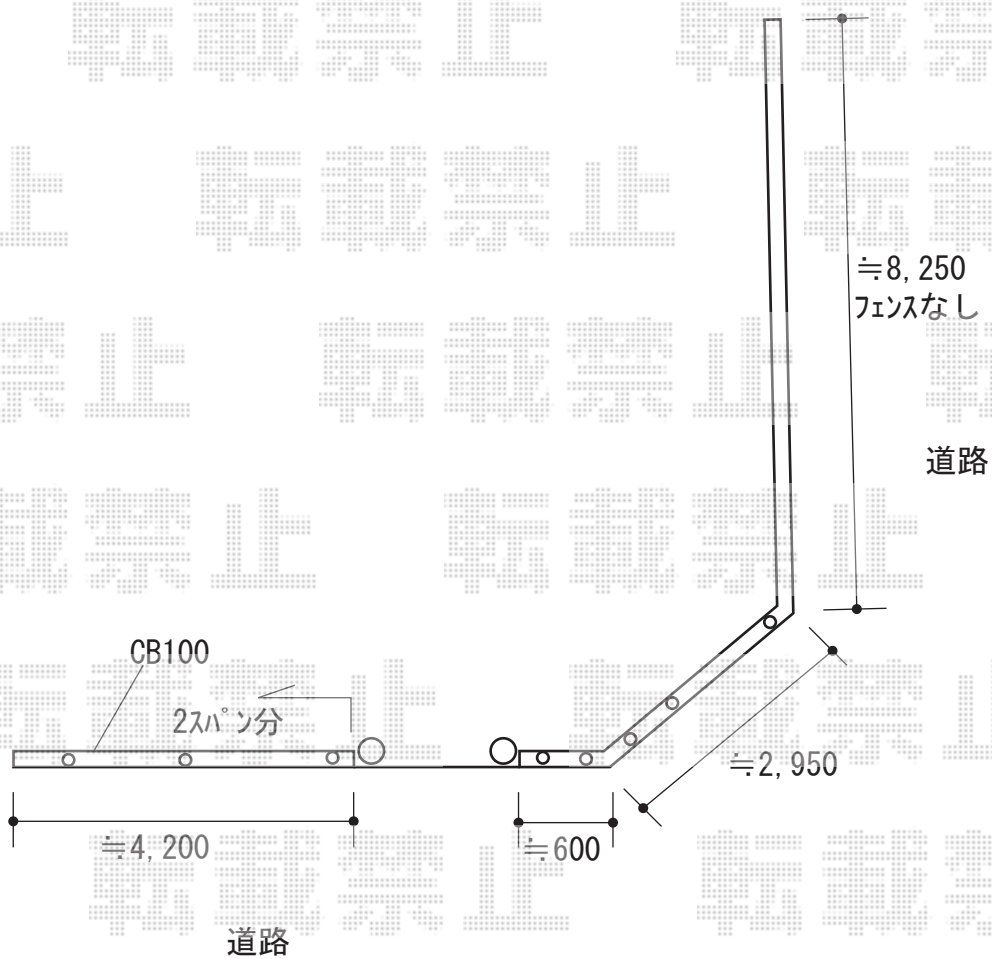

# フェンス 施工概略図

LIXIL (TOEX) ライシスフェンス 11型 ラチス格子 フリーポールタイプ  
 本体1枚 (W×H) = T-10 (1,979.5mm×920mm) × 4枚  
 柱 : T-10× 8本  
 部品セット : T-10 × 8セット  
 目隠しコーナー継手 (ポール付き) : T-10× 1セット  
 端部カバー (縦枠) : T-10× 1セット  
 端部キャップ : T-10 × 2セット  
 色 : アイボリーホワイト