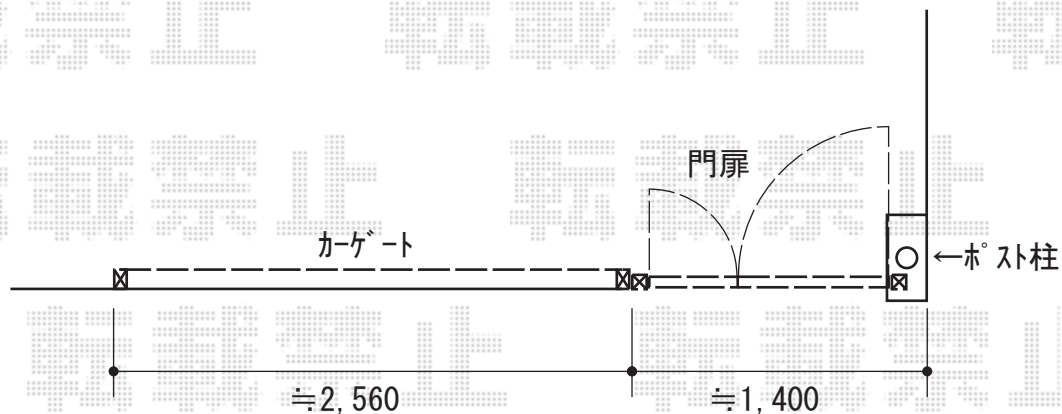

カーゲート・門扉・ポスト 施工概略図

Value Select

トリップゲート RB型 ノンレール 片開き 27S
開口幅= 2,625mm
全幅= 2,725mm
たたみ幅= 320.5mm
高さ= 1,200mm
色：ステンカラー
キャスター数：2箇所
落棒数：1本

Value Select

プレシオス門扉 縦格子 親子開き 門柱仕様
扉幅 = 400 + 800mm
扉高 = 1,200mm
色：ノーブルステン
錠：ハンドル錠E8型
開き：内開き

LIXIL

エクスポスト アメリカンタイプ

A-1型： (W190×D477×H215mm) (前入れ前後取り出し) × 1
アルミポールAP-50： A-1型用 × 1 色：シャイングレー

2018-10-544937

担当者

山崎