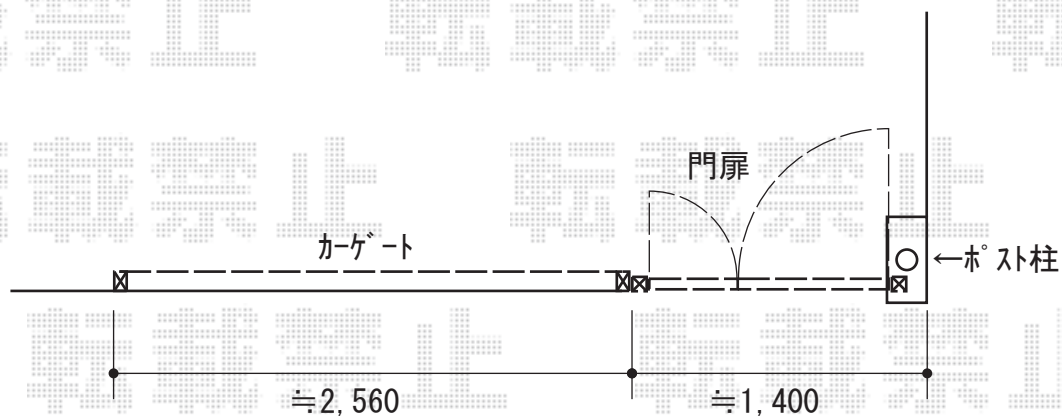

## Value Select

トリップゲート RB型 ノンレール 片開き 27S  
開口幅= 2,625mm  
全幅= 2,725mm  
たたみ幅= 320.5mm  
高さ= 1,200mm  
色：ステンカラー  
キャスター数：2箇所  
落棒数：1本

## Value Select

プレシオス門扉 縦格子 親子開き 門柱仕様  
扉幅 = 400 + 800mm  
扉高 = 1,200mm  
色：ノーブルステン  
錠：ハンドル錠E8型  
開き：内開き

## LIXIL

エクスポスト アメリカンタイプ

A-1型： (W190×D477×H215mm) (前入れ前後取り出し) × 1  
アルミポールAP-50： A-1型用 × 1 色：シャイングレー

2018-10-544937

担当者

山崎