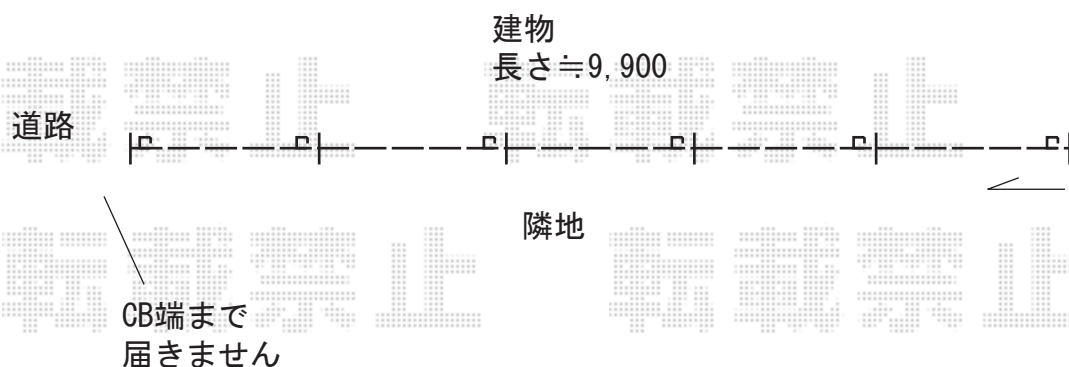

エクステリア工事 施工概略図

LIXIL (TOEX) プレスタフェンス 8S型 採光ルーバー フリーポールタイプ
本体1枚 (W×H) = T-8 (1,980×720mm) × 5枚
柱: T-8 × 6本
部品セット: T-8 × 6セット
端部キャップC: T-8 × 1セット
フェンス下棧すきまカバー: カバー本体 × 3セット
フェンス下棧すきまカバー: 端部キャップセット × 3セット
フェンス下棧すきまカバー: RP取付部品セット × 5セット
色: シャイングレー