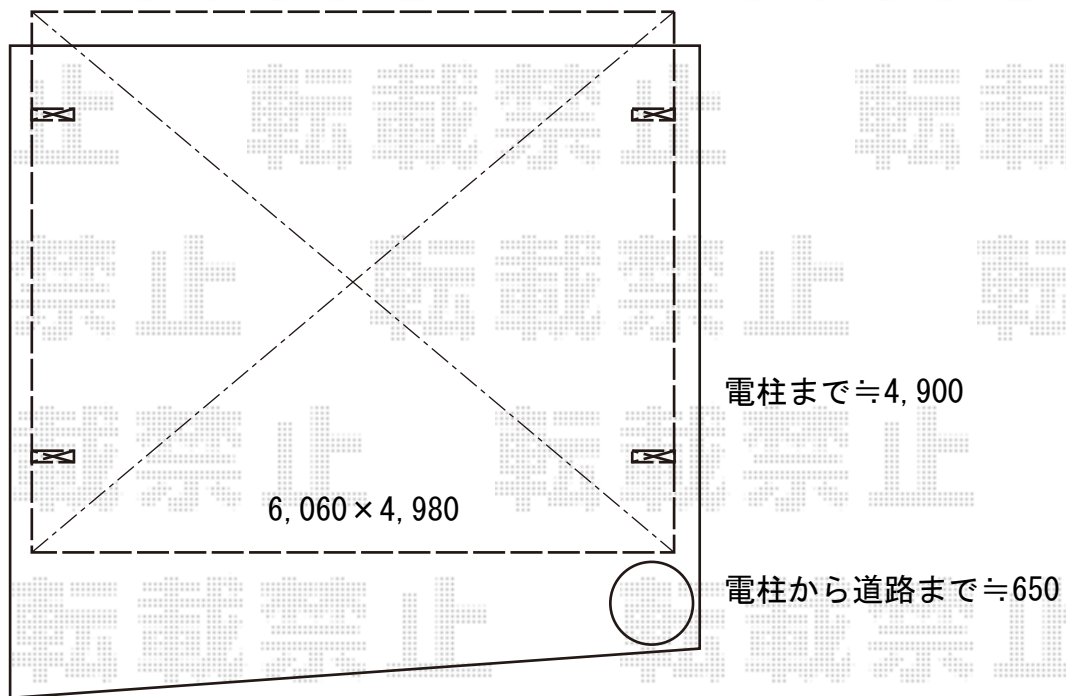

カーポート 施工概略図

LIXIL ネスカR (ラウンドスタイル) ワイド 積雪~20cm対応
幅= 6,060mm
奥行= 4,980mm
色: オータムブラウン
屋根材: 熱線吸収ポリカーボネート (色: クリアマット)
柱仕様: ロング柱25仕様 (有効高 約2,500mm)

2018-10-545018

担当者

村上 (公)