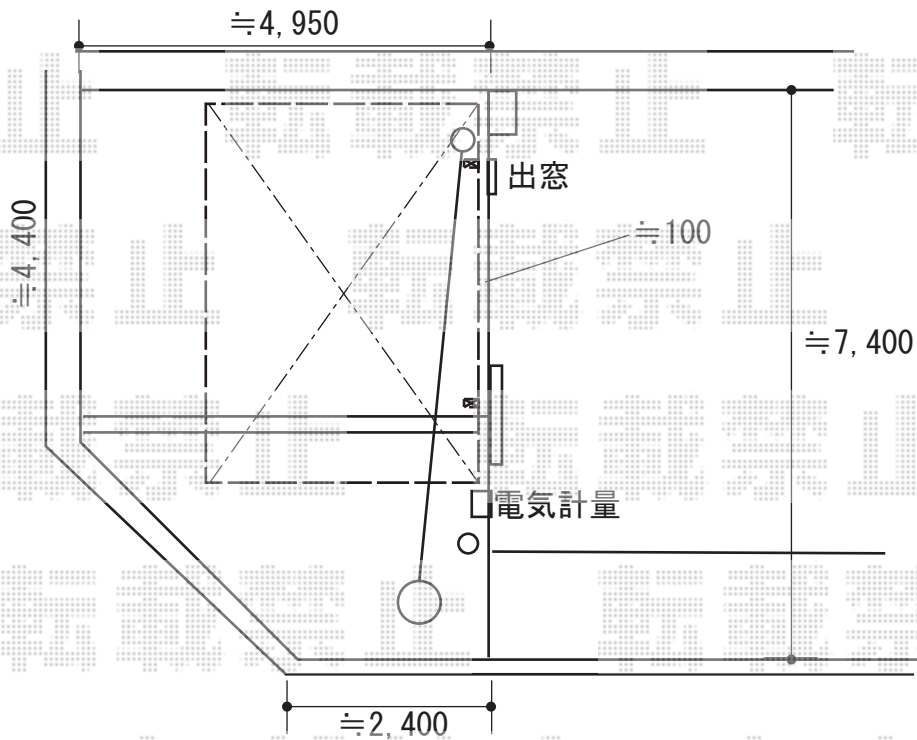

カーポート 施工概略図

YKK AP エフルージュグラン 積雪～20cm対応

幅= 3,027mm

奥行= 5,052mm

色： プラチナステン

屋根材： ポリカーボネート（トーマイマット/すりガラス調）

柱仕様： ハイルフ柱仕様（有効高 約2,350mm）

YKK AP エフルージュグラン 着脱式サポート 標準・ハイルフ兼用（2本入り×1セット）

色： プラチナステン

2018-10-545019

担当者

木挽