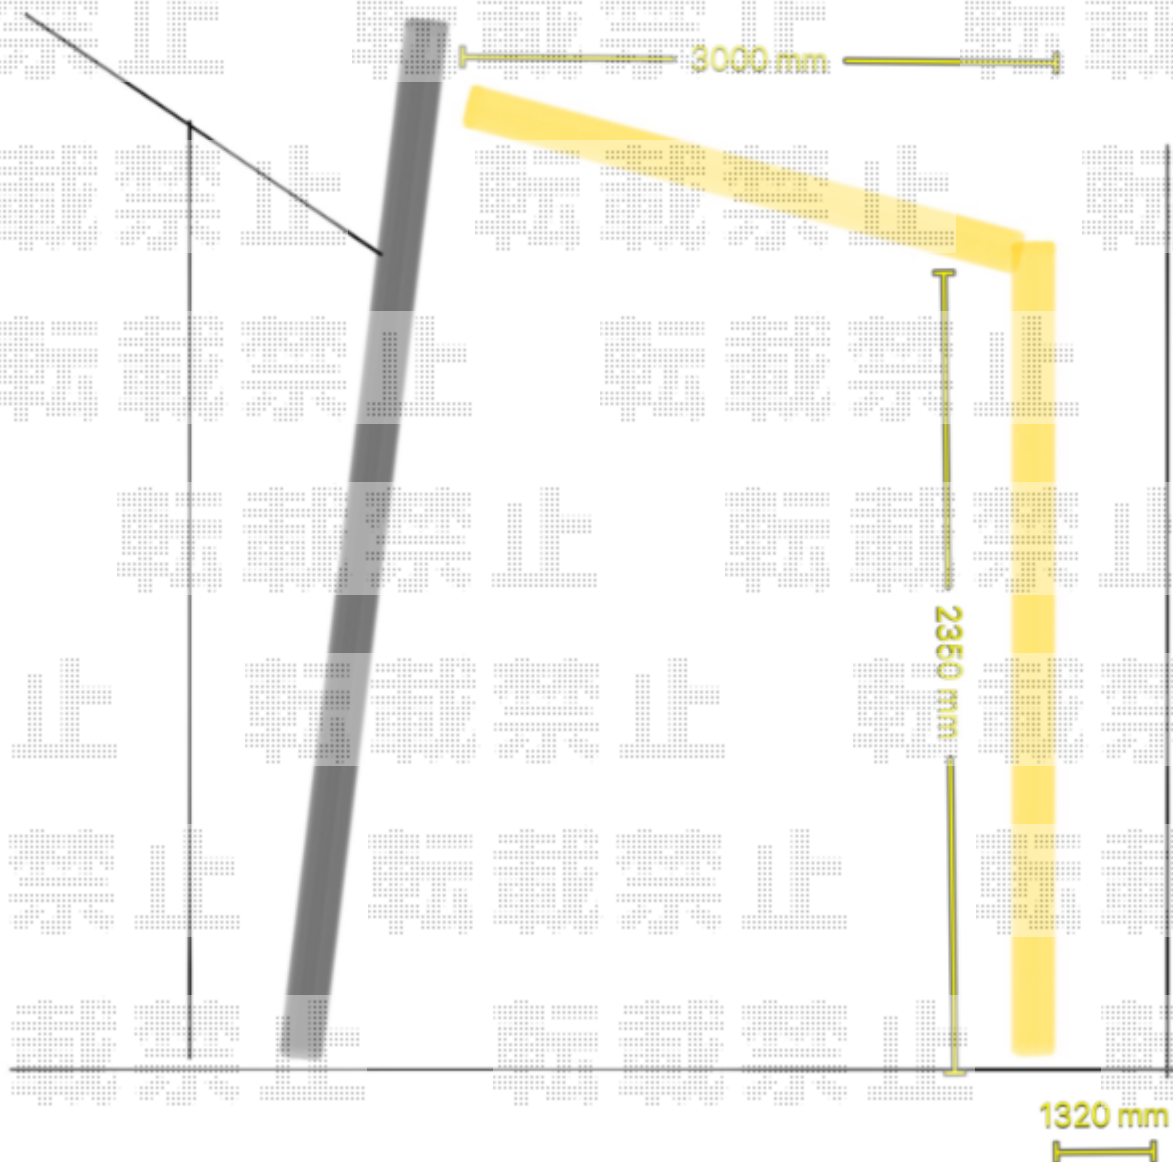

カーポート 施工概略図

YKK AP レイナポートグラン 積雪～20cm 対応

幅 = 3,000mm

奥行 = 5,768mm

色 : ホワイト

屋根材 : 熱線遮断ポリカーボネート (クリアマット)

柱仕様 : ハイルフ柱仕様 (有効高 約 2,350mm)

YKK AP レイナポートグラン 着脱式サポート柱

(屋根ふき材補強部品入り) 標準・ハイルフ兼用 2本入り × 1

色 : ホワイト

2018-10-545036

担当者

木挽