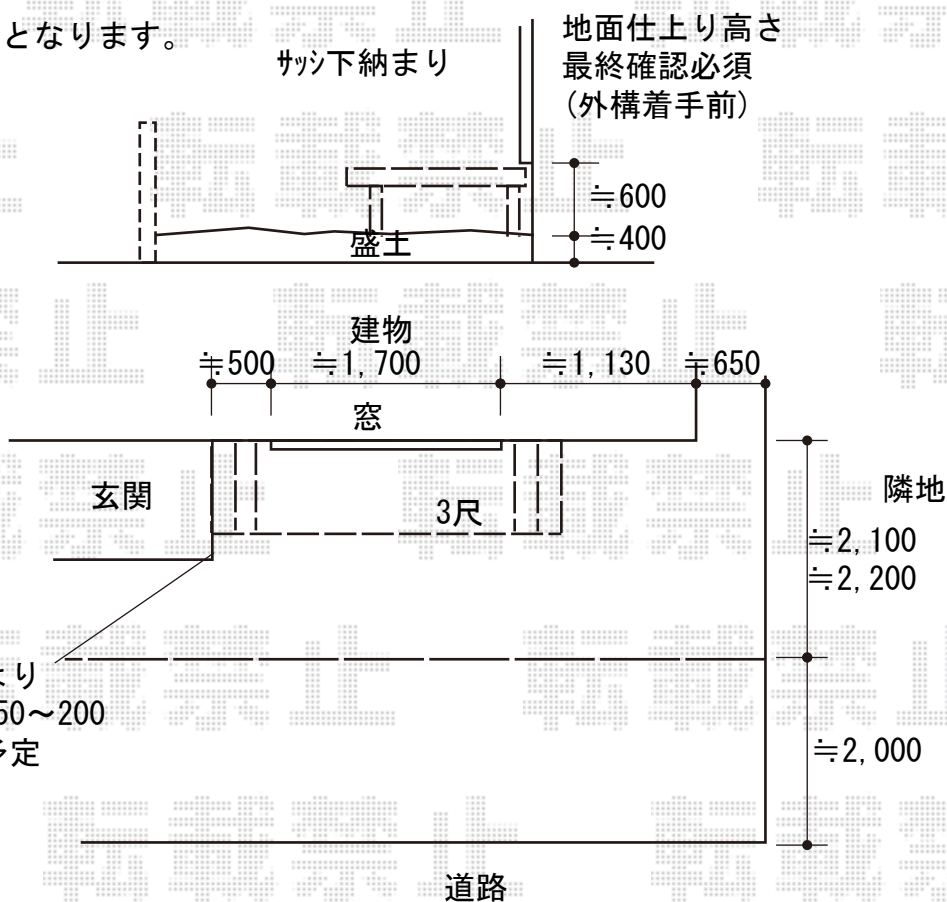

ウッドデッキ工事 施工概略図

YKK AP リウッドデッキ 200
 間口= 1.5間(2,651mm)
 出幅= 3尺(920mm)
 本体色： ホワイトブラウン
 床板： 縦貼り
 幕板： 標準幕板
 束柱： Hタイプ(550~700mm) (色： プラチナステン)

納まりはイメージとなります。

※設置位置につきましては施工時にご指示くださいませ

2018-10-545042

担当者

犬伏