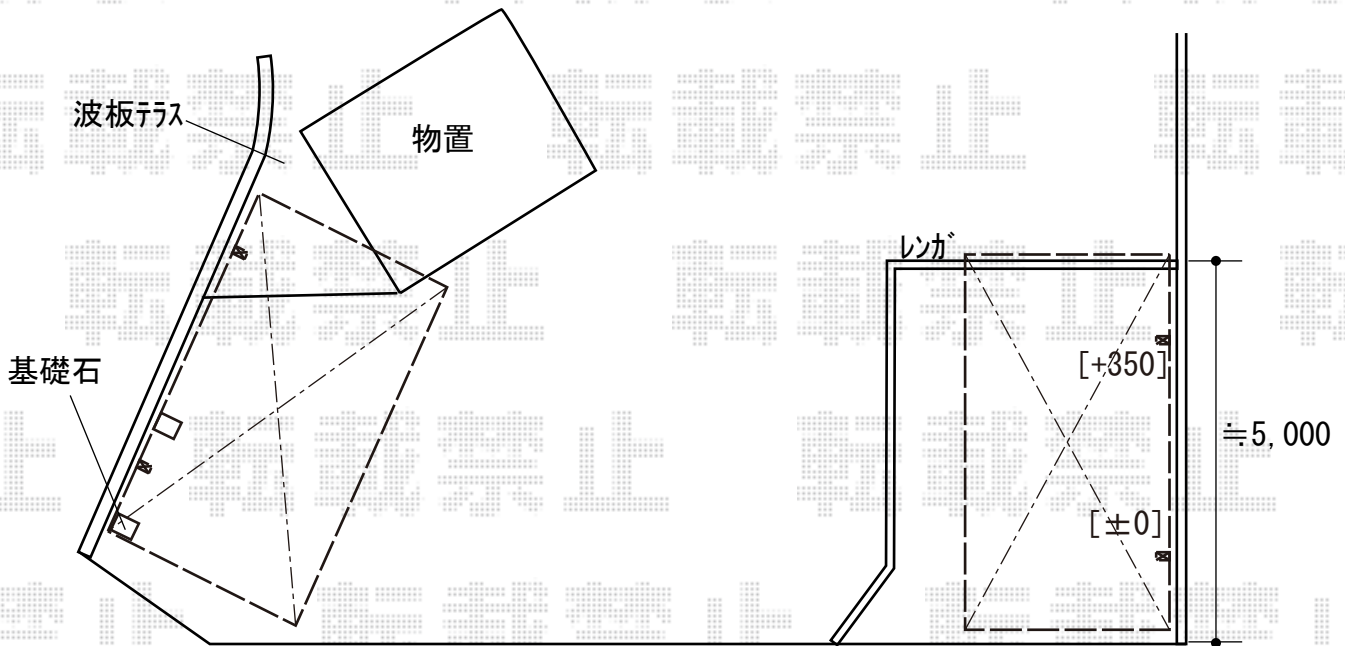

カーポート 施工概略図

YKK AP 【A】 レイナポートグランZ 積雪～20cm対応
幅= 2,700mm
奥行= 5,052mm
色： プラチナステン
屋根材： 熱線遮断ポリカーボネート（アースブルーマット調）
柱仕様： ハイルフ柱仕様（有効高 約2,350mm）

YKK AP 【B】 レイナポートグランZ 積雪～20cm対応
幅= 2,700mm
奥行= 5,052mm
色： プラチナステン
屋根材： 熱線遮断ポリカーボネート（クリアマット）
柱仕様： ハイルフ柱仕様（有効高 約2,350mm）